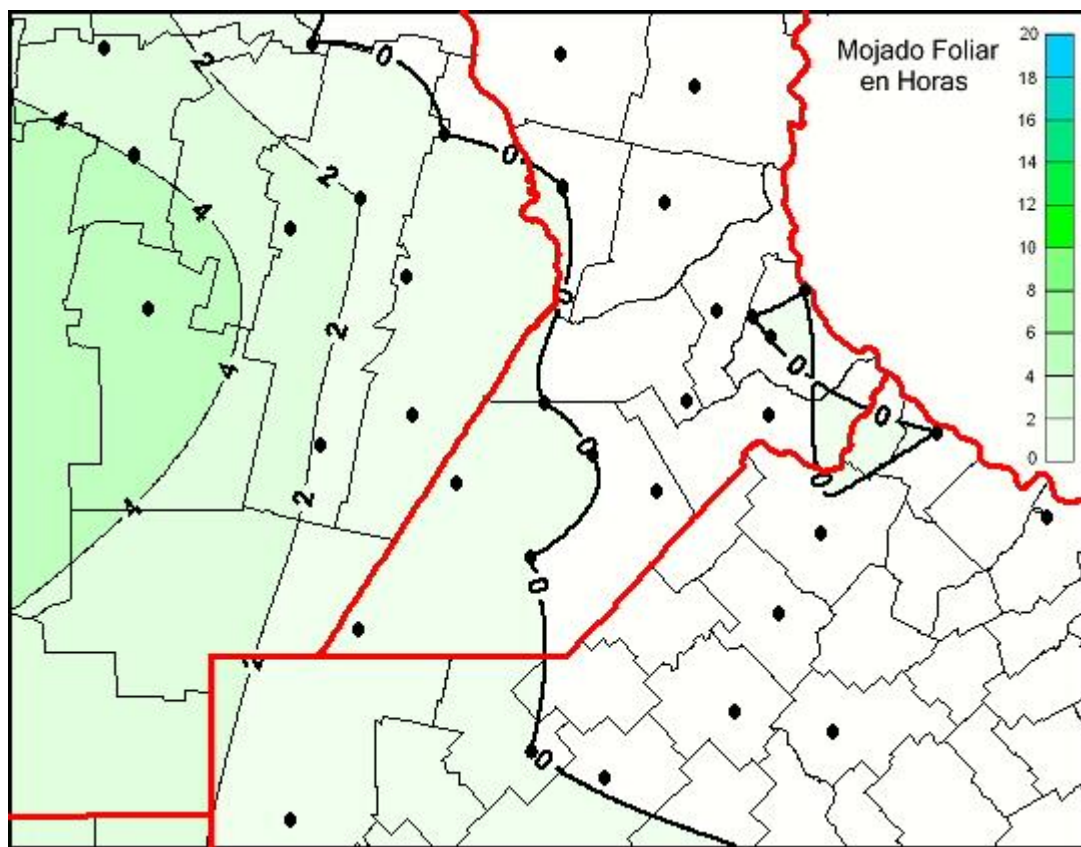

Humedad de Hoja

Mapa de humedad de hoja de las las últimas 24 horas.
(Desde las 8:00AM hasta las 8:00AM). Se actualiza a las 10:00hs.