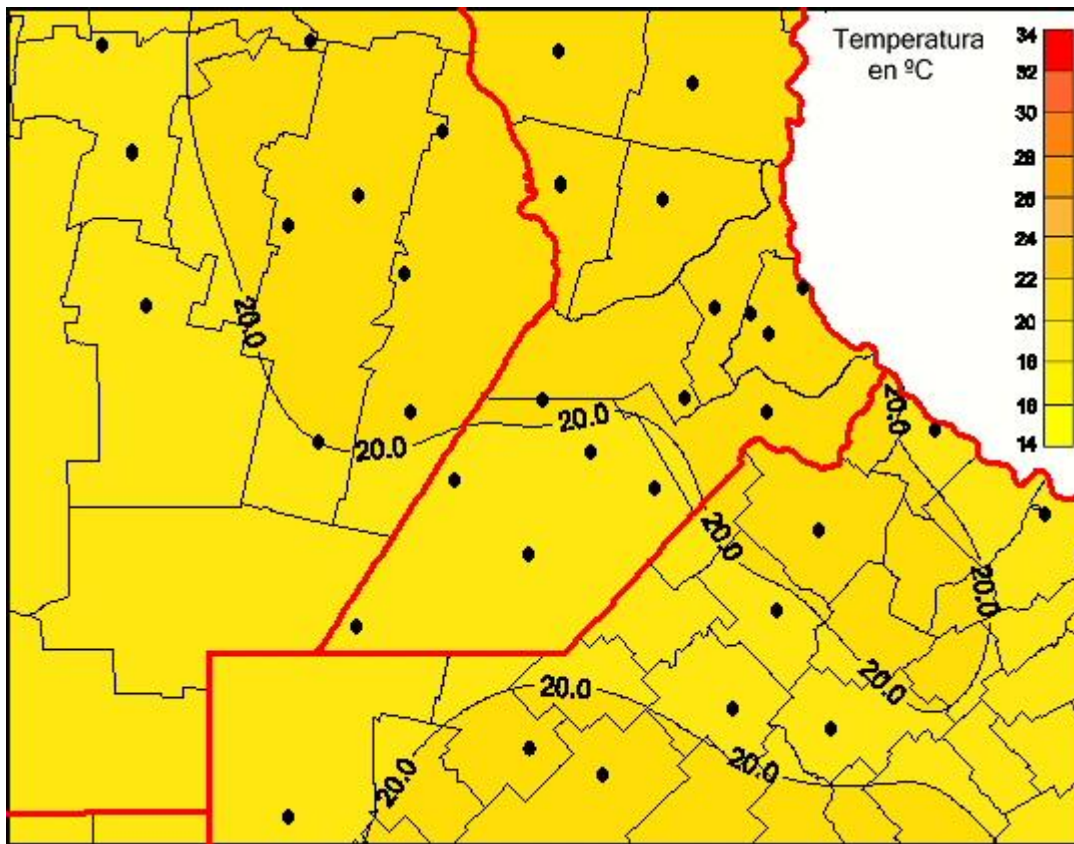

## Temperaturas Mínimas

Mapa de temperaturas mínimas de las las últimas 24 horas.  
(Desde las 8:00AM hasta las 8:00AM). Se actualiza a las 10:00hs.