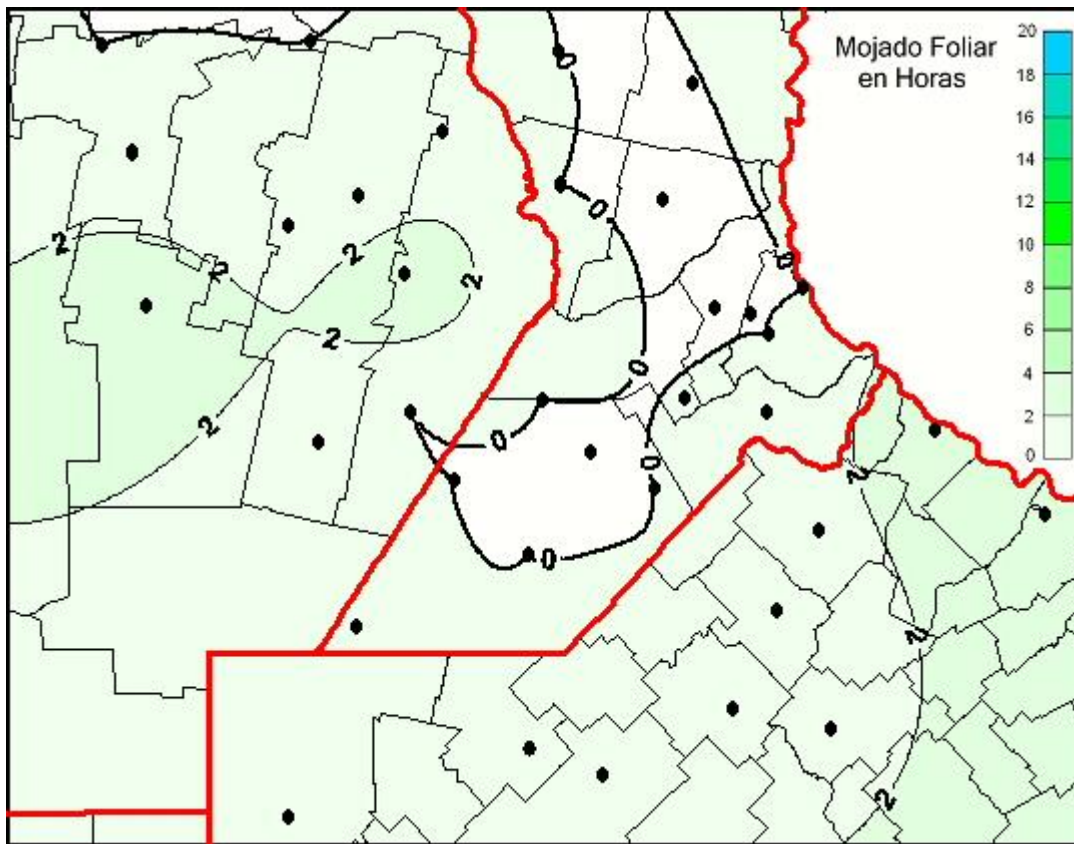

Humedad de Hoja

Mapa de humedad de hoja de las últimas 24 horas.
(Desde las 8:00AM hasta las 8:00AM). Se actualiza a las 10:00hs.