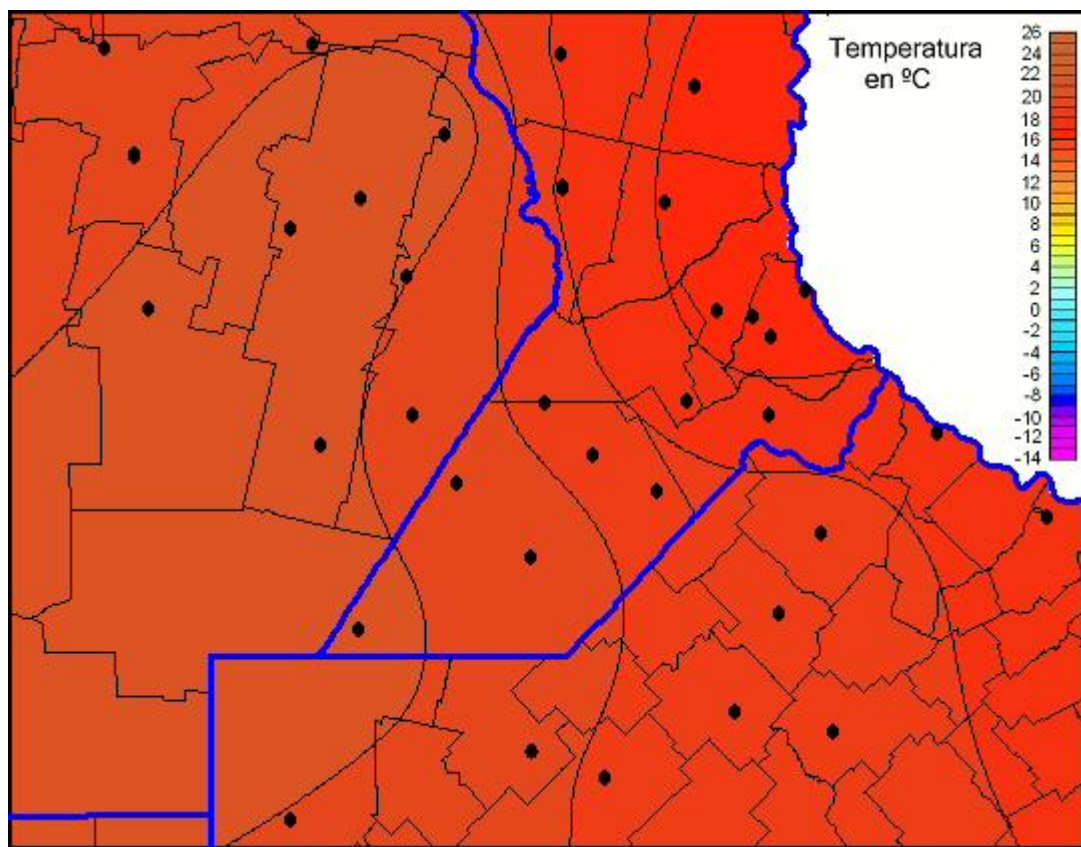

Temperaturas Mínimas

Mapa de temperaturas mínimas de las las últimas 24 horas.
(Desde las 8:00AM hasta las 8:00AM). Se actualiza a las 10:00hs.

BOLSA
DE COMERCIO
DE ROSARIO

 www.facebook.com/BCROficial

 twitter.com/bcrgrensa