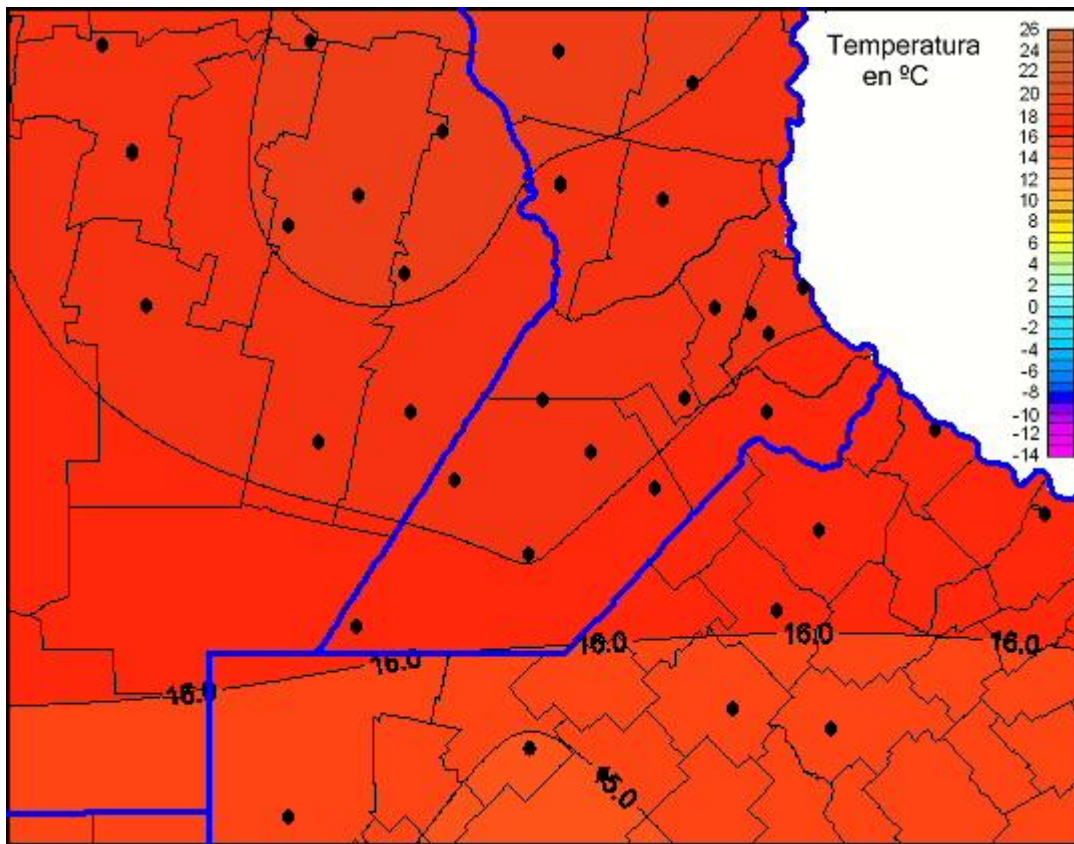

Temperaturas Mínimas

Mapa de temperaturas mínimas de las las últimas 24 horas.
(Desde las 8:00AM hasta las 8:00AM). Se actualiza a las 10:00hs.