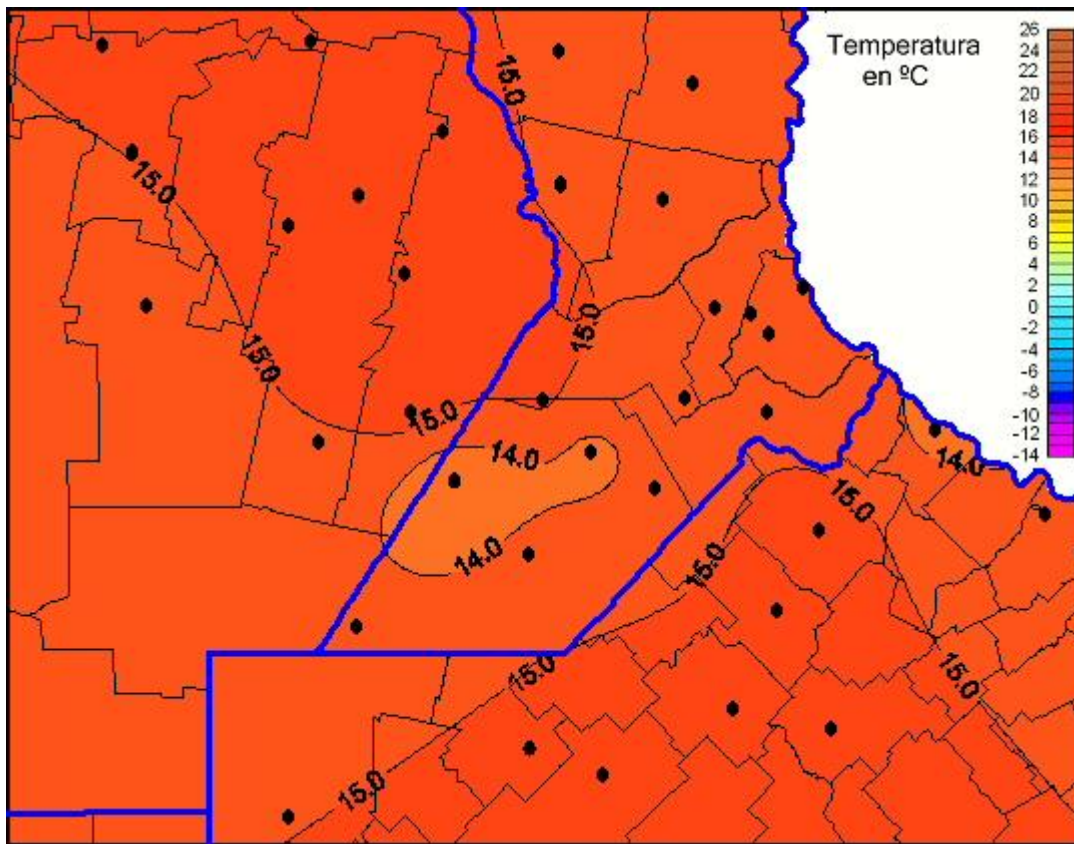

Temperaturas Mínimas

Mapa de temperaturas mínimas de las las últimas 24 horas.
(Desde las 8:00AM hasta las 8:00AM). Se actualiza a las 10:00hs.