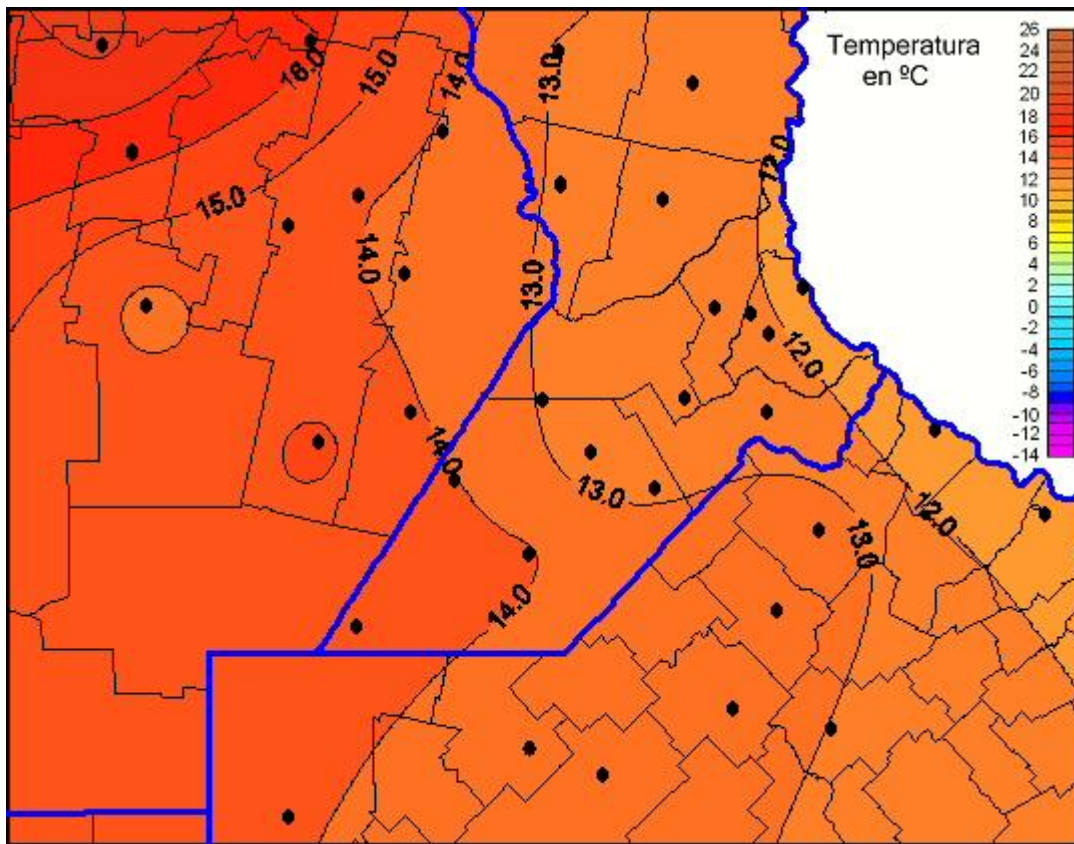

## Temperaturas Mínimas

Mapa de temperaturas mínimas de las las últimas 72 horas.  
(Desde las 8:00AM hasta las 8:00AM). Se actualiza a las 10:00hs.

BOLSA  
DE COMERCIO  
DE ROSARIO

[www.facebook.com/BCROficial](http://www.facebook.com/BCROficial)