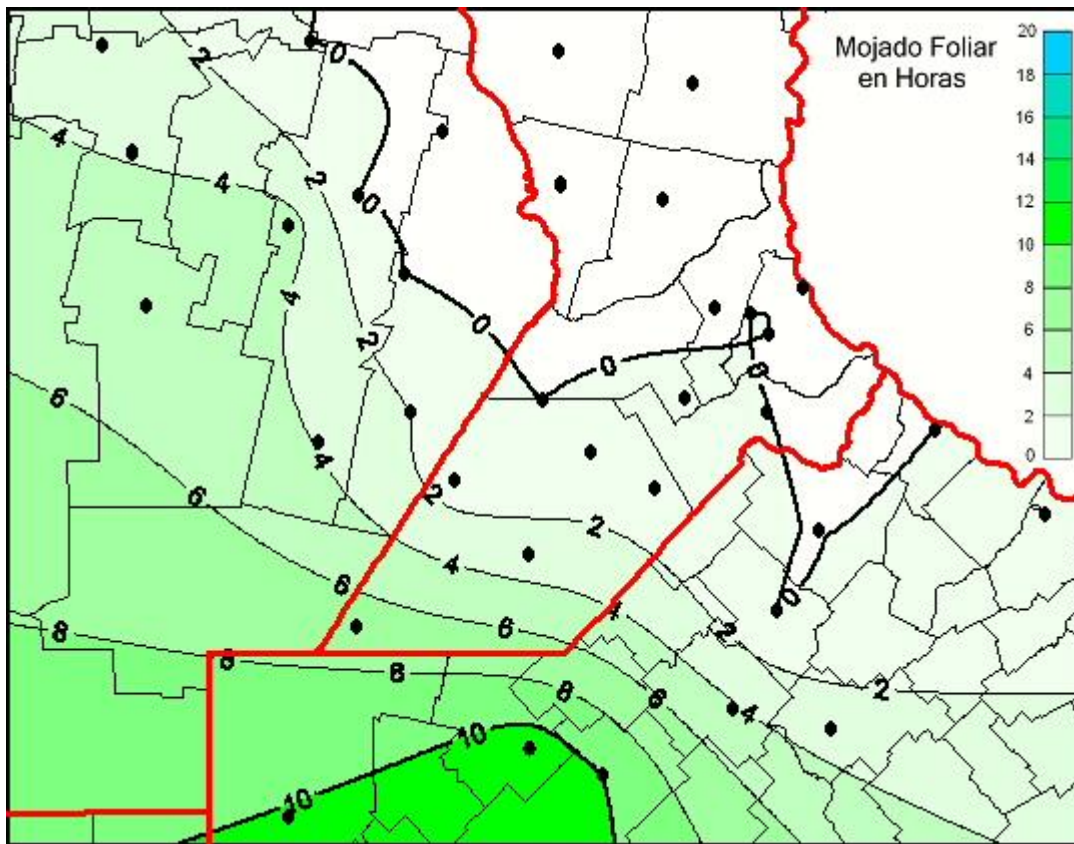

Humedad de Hoja

Mapa de humedad de hoja de las las últimas 24 horas.
(Desde las 8:00AM hasta las 8:00AM). Se actualiza a las 10:00hs.