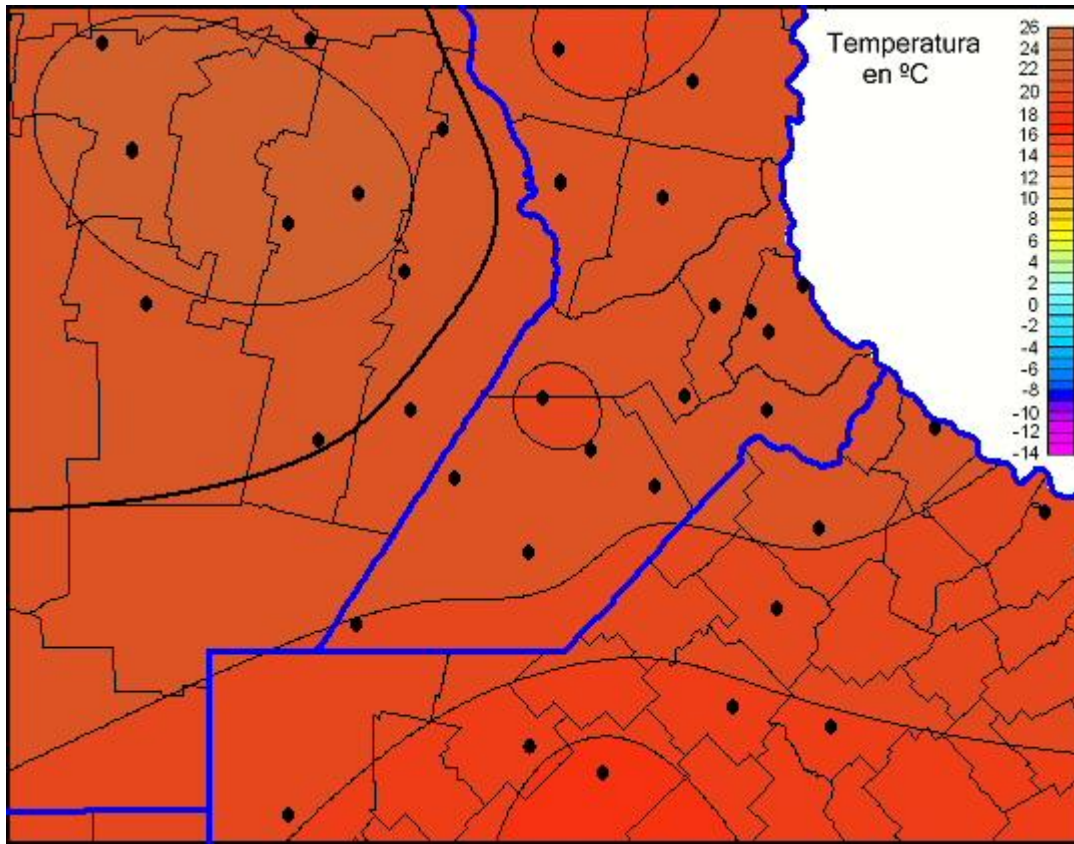

Temperaturas Mínimas

Mapa de temperaturas mínimas de las las últimas 24 horas.
(Desde las 8:00AM hasta las 8:00AM). Se actualiza a las 10:00hs.

BOLSA
DE COMERCIO
DE ROSARIO

 www.facebook.com/BCROficial

 twitter.com/bcrgrensa