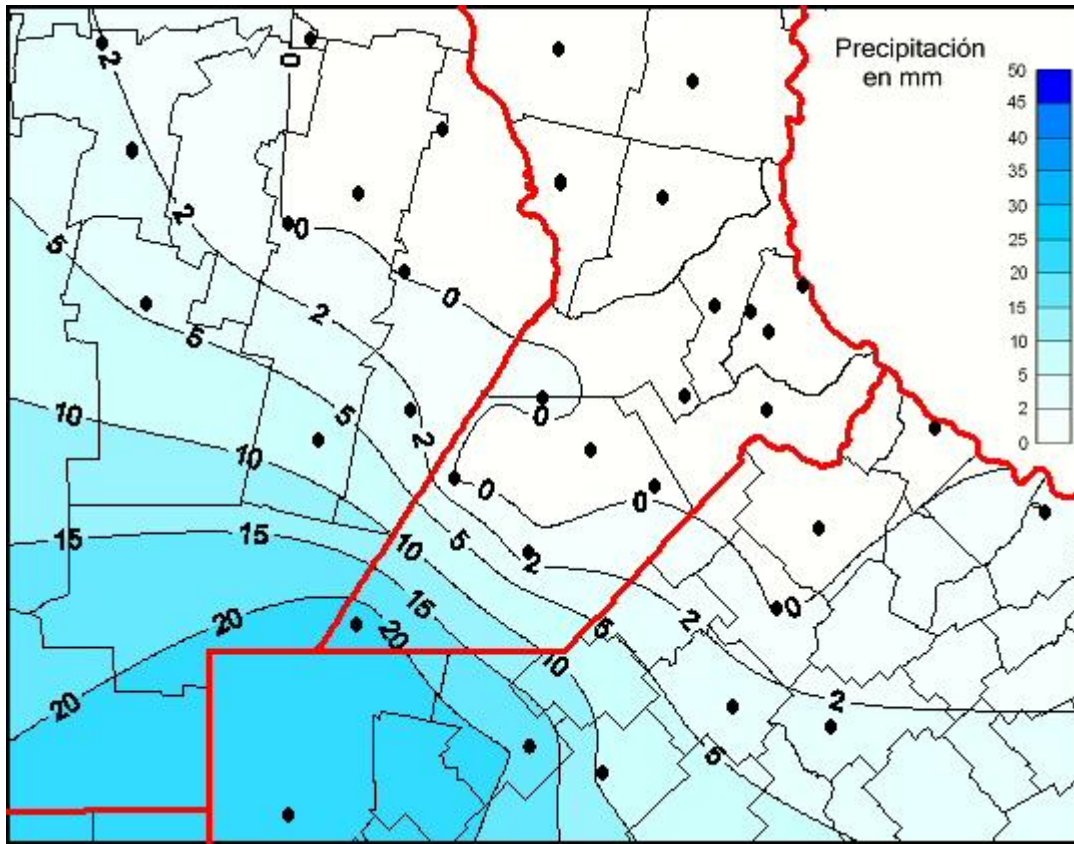

Lluvias

Mapa de precipitación acumulada en las últimas 24 horas.
(Desde las 8:00AM hasta las 8:00AM). Se actualiza a las 10:00hs.

BOLSA
DE COMERCIO
DE ROSARIO

www.facebook.com/BCROficial

twitter.com/bcrgrensa