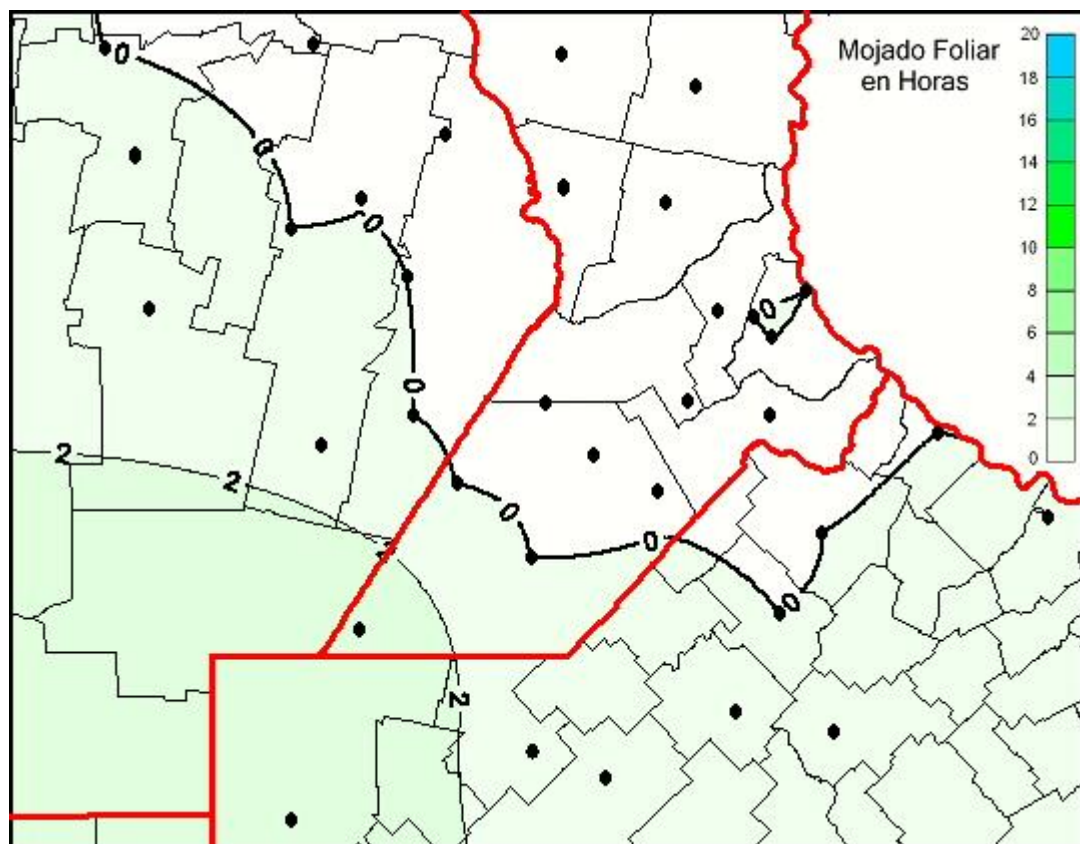

Humedad de Hoja

Mapa de humedad de hoja de las últimas 24 horas.
(Desde las 8:00AM hasta las 8:00AM). Se actualiza a las 10:00hs.