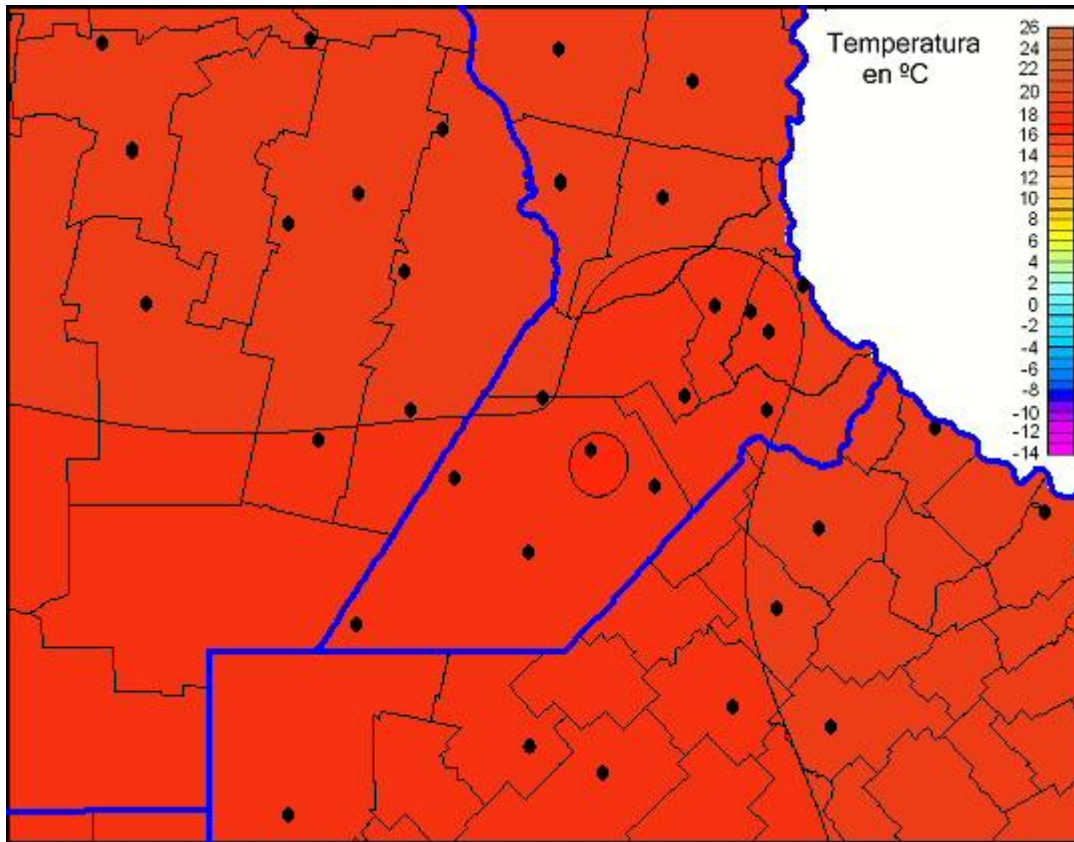

Temperaturas Mínimas

Mapa de temperaturas mínimas de las las últimas 24 horas.
(Desde las 8:00AM hasta las 8:00AM). Se actualiza a las 10:00hs.

BOLSA
DE COMERCIO
DE ROSARIO

www.facebook.com/BCROficial

twitter.com/bcrgrensa