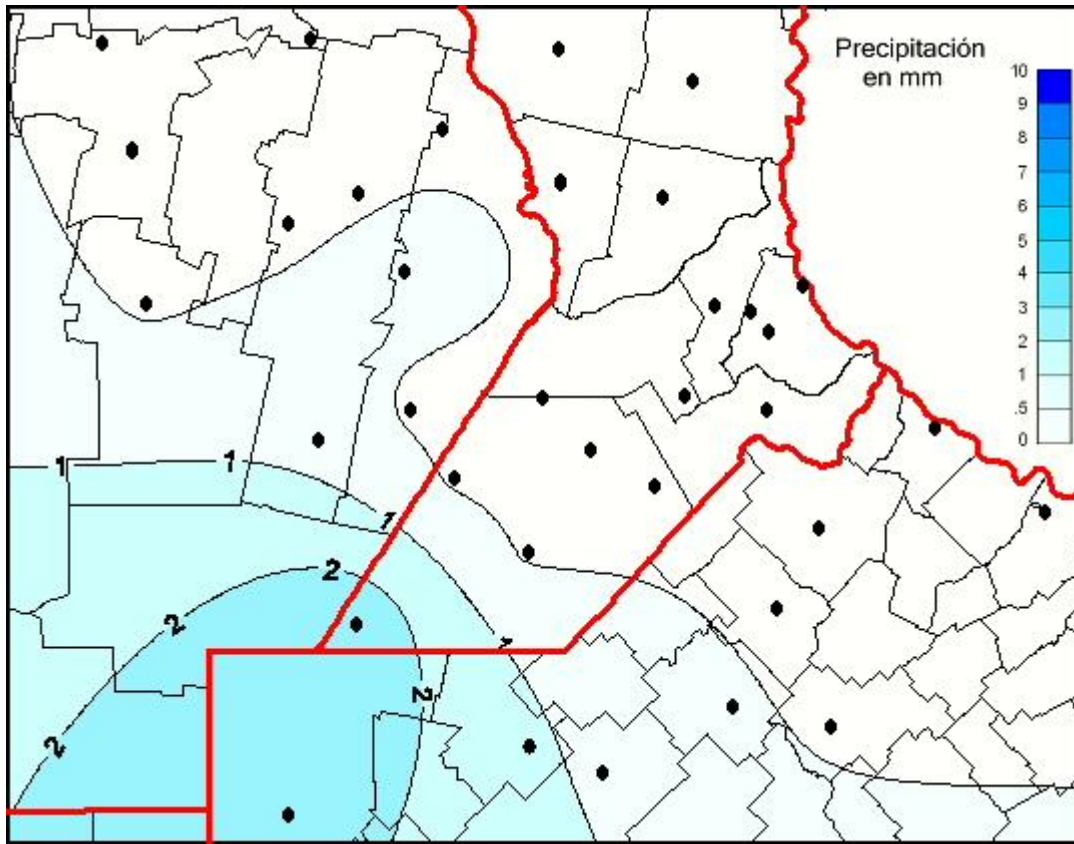

Lluvias

Mapa de precipitación acumulada en las últimas 24 horas.
(Desde las 8:00AM hasta las 8:00AM). Se actualiza a las 10:00hs.