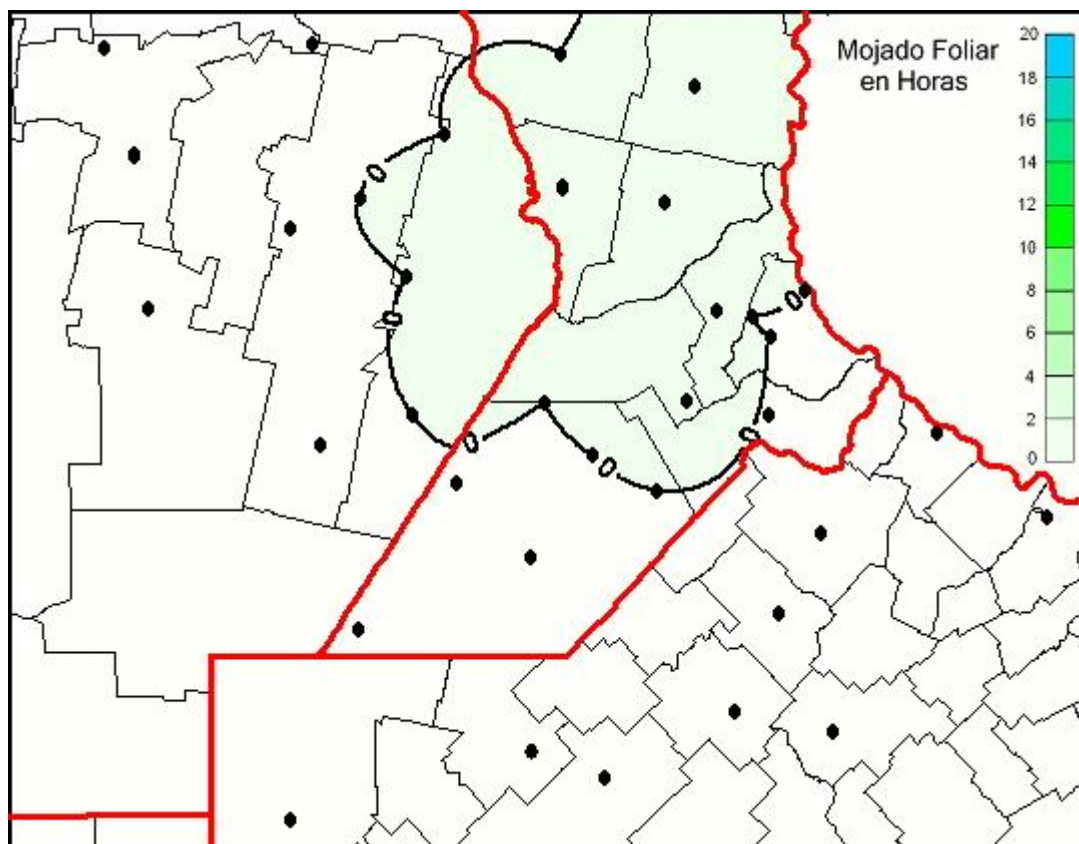

Humedad de Hoja

Mapa de humedad de hoja de las las últimas 24 horas.
(Desde las 8:00AM hasta las 8:00AM). Se actualiza a las 10:00hs.