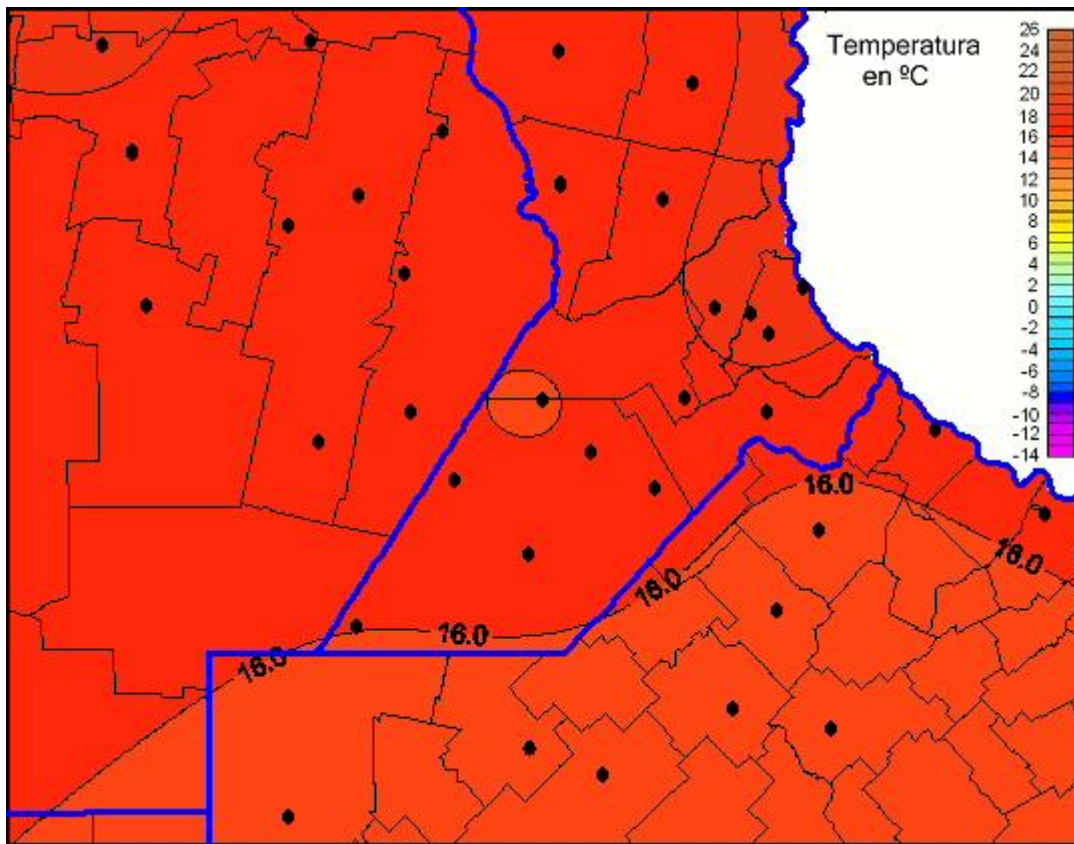

Temperaturas Mínimas

Mapa de temperaturas mínimas de las las últimas 24 horas.
(Desde las 8:00AM hasta las 8:00AM). Se actualiza a las 10:00hs.

BOLSA
DE COMERCIO
DE ROSARIO

www.facebook.com/BCROficial

twitter.com/bcrgrensa