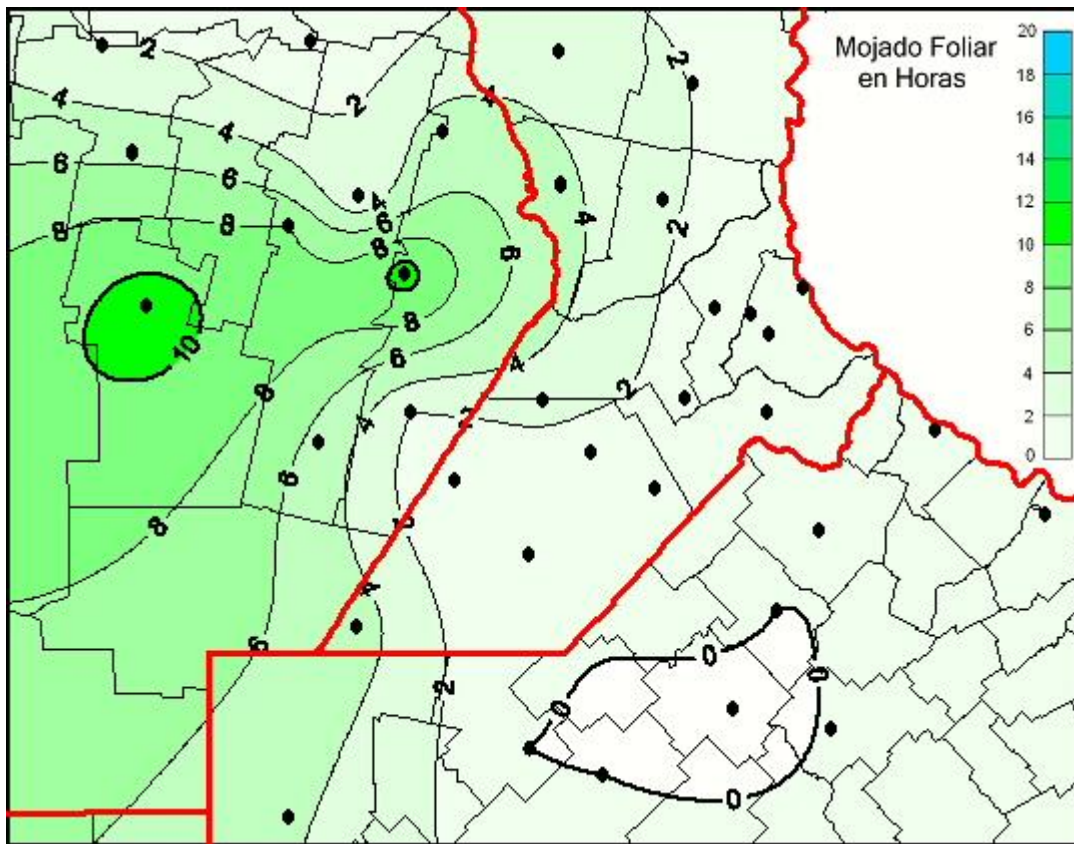

Humedad de Hoja

Mapa de humedad de hoja de las las últimas 24 horas.
(Desde las 8:00AM hasta las 8:00AM). Se actualiza a las 10:00hs.