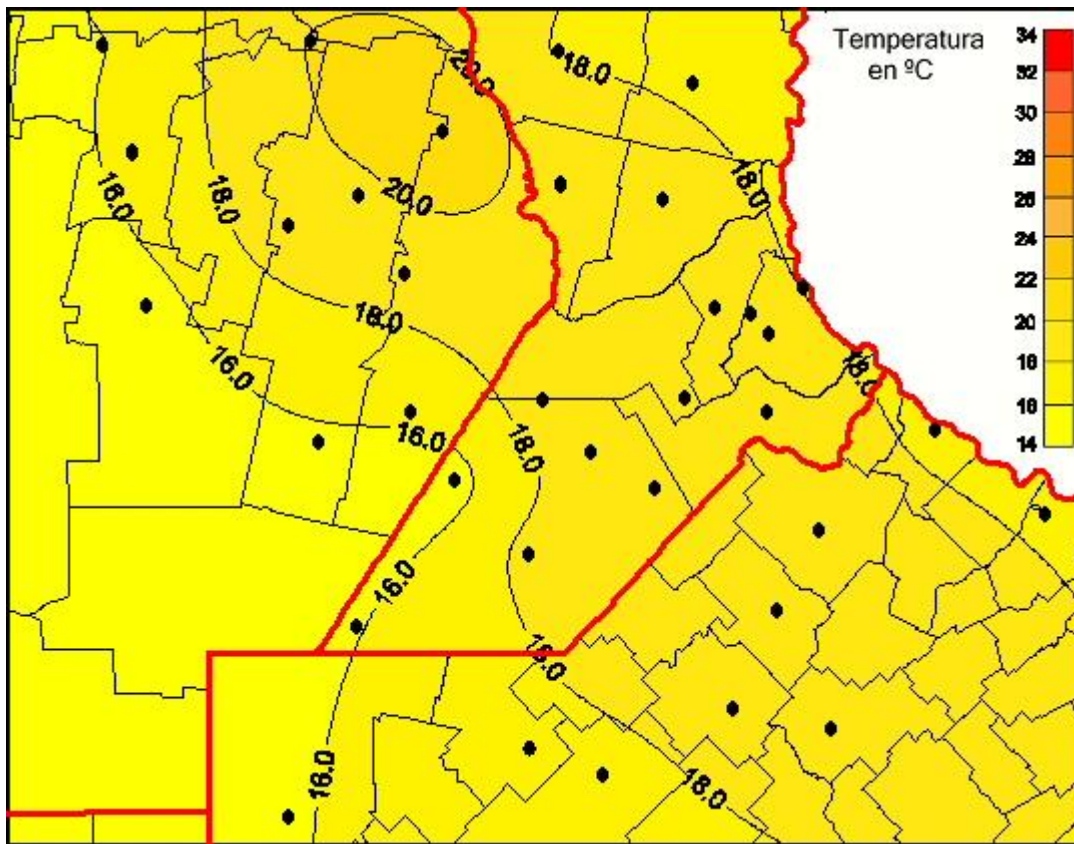

Temperaturas Mínimas

Mapa de temperaturas mínimas de las las últimas 24 horas.
(Desde las 8:00AM hasta las 8:00AM). Se actualiza a las 10:00hs.