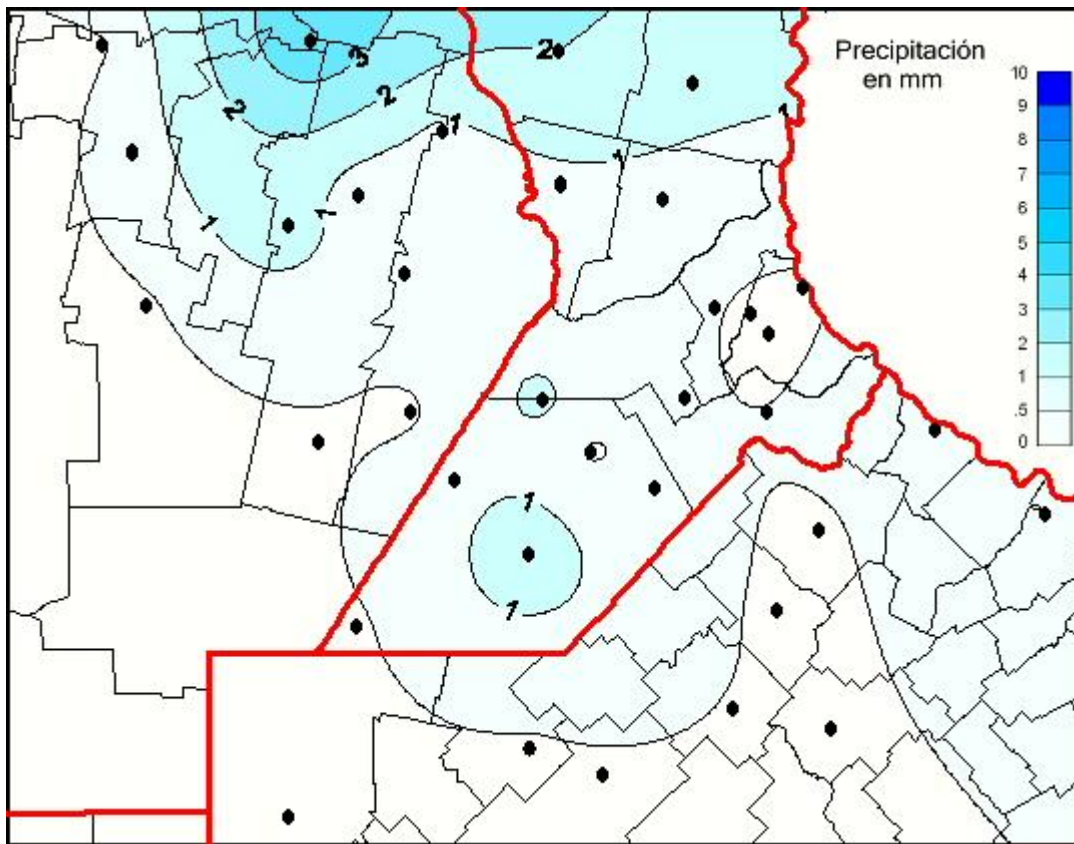

Lluvias

Mapa de precipitación acumulada en las últimas 24 horas.
(Desde las 8:00AM hasta las 8:00AM). Se actualiza a las 10:00hs.