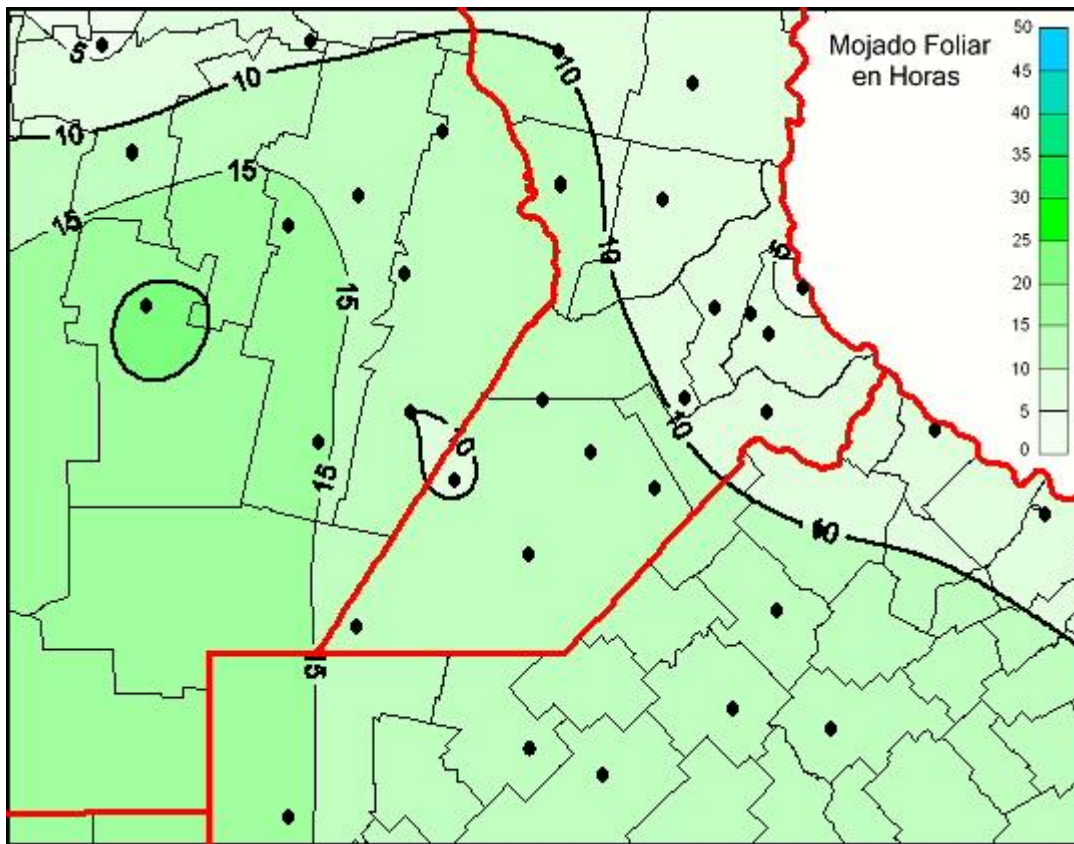

Humedad de Hoja

Mapa de humedad de hoja de las las últimas 72 horas.
(Desde las 8:00AM hasta las 8:00AM). Se actualiza a las 10:00hs.