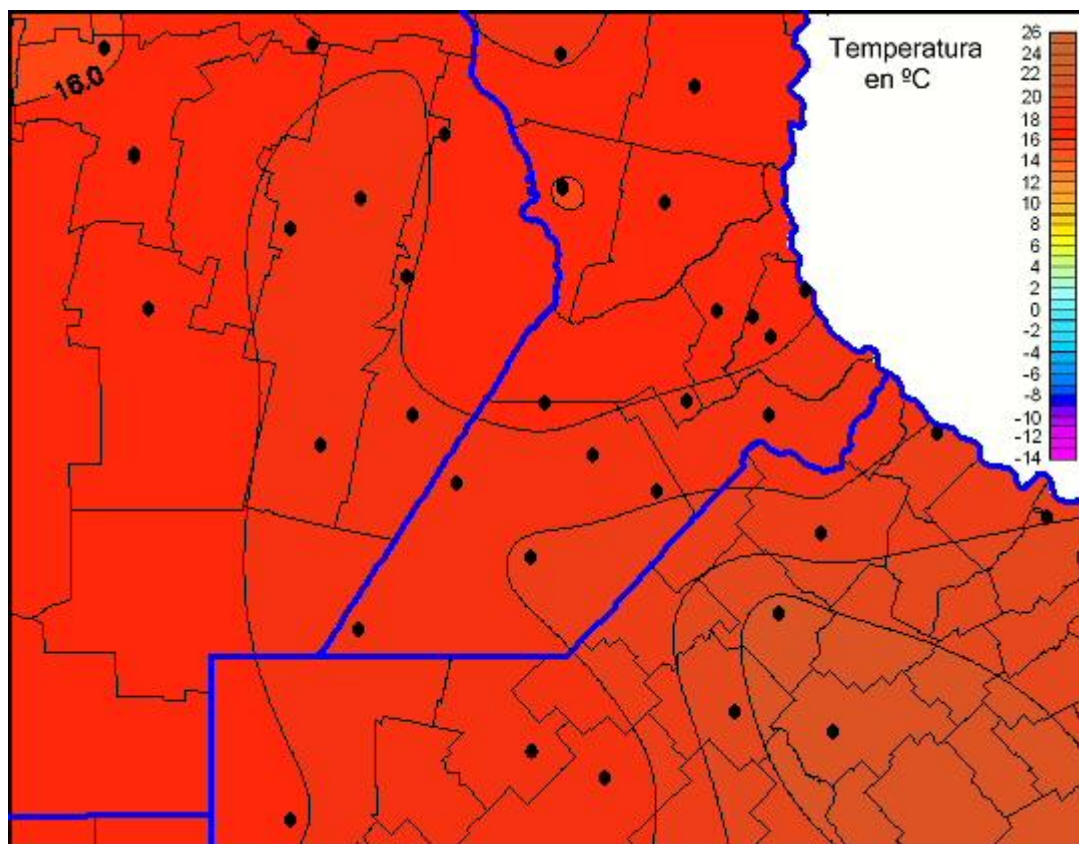

## Temperaturas Mínimas

Mapa de temperaturas mínimas de las las últimas 72 horas.  
(Desde las 8:00AM hasta las 8:00AM). Se actualiza a las 10:00hs.

BOLSA  
DE COMERCIO  
DE ROSARIO

 [www.facebook.com/BCROficial](http://www.facebook.com/BCROficial)