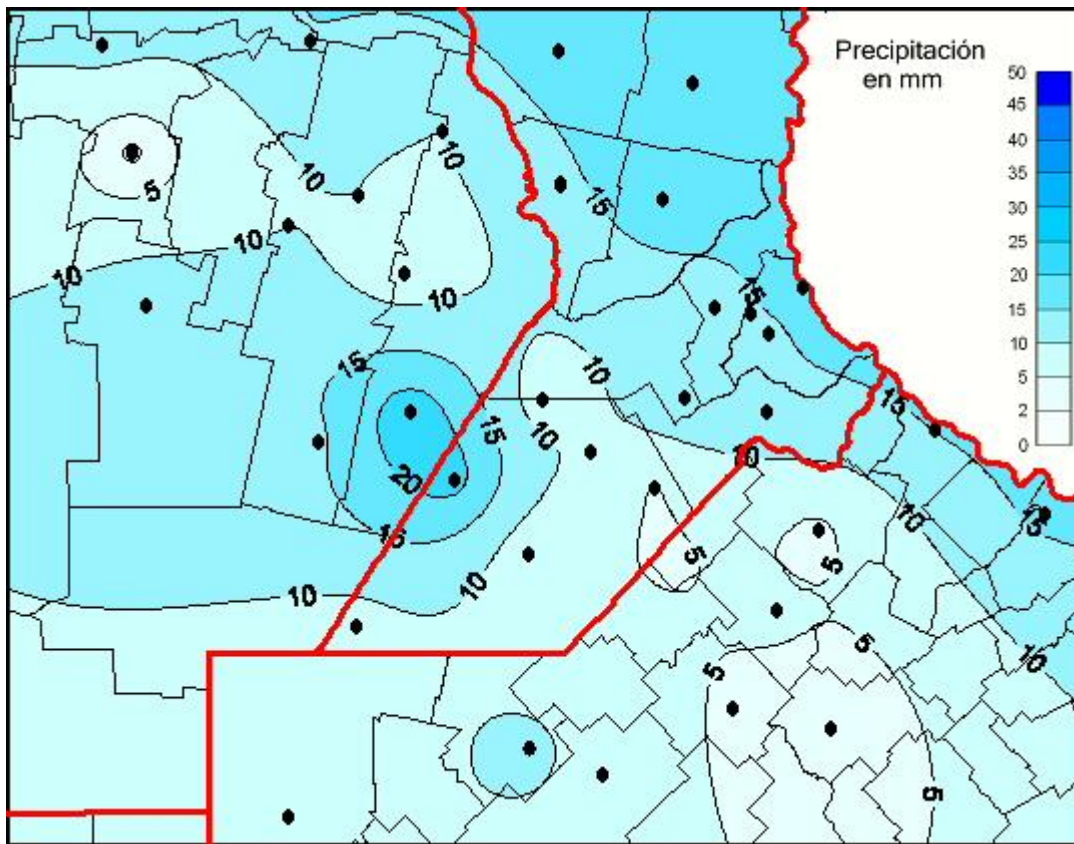

Lluvias

Mapa de precipitación acumulada en las últimas 72 horas.
(Desde las 8:00AM hasta las 8:00AM). Se actualiza a las 10:00hs.