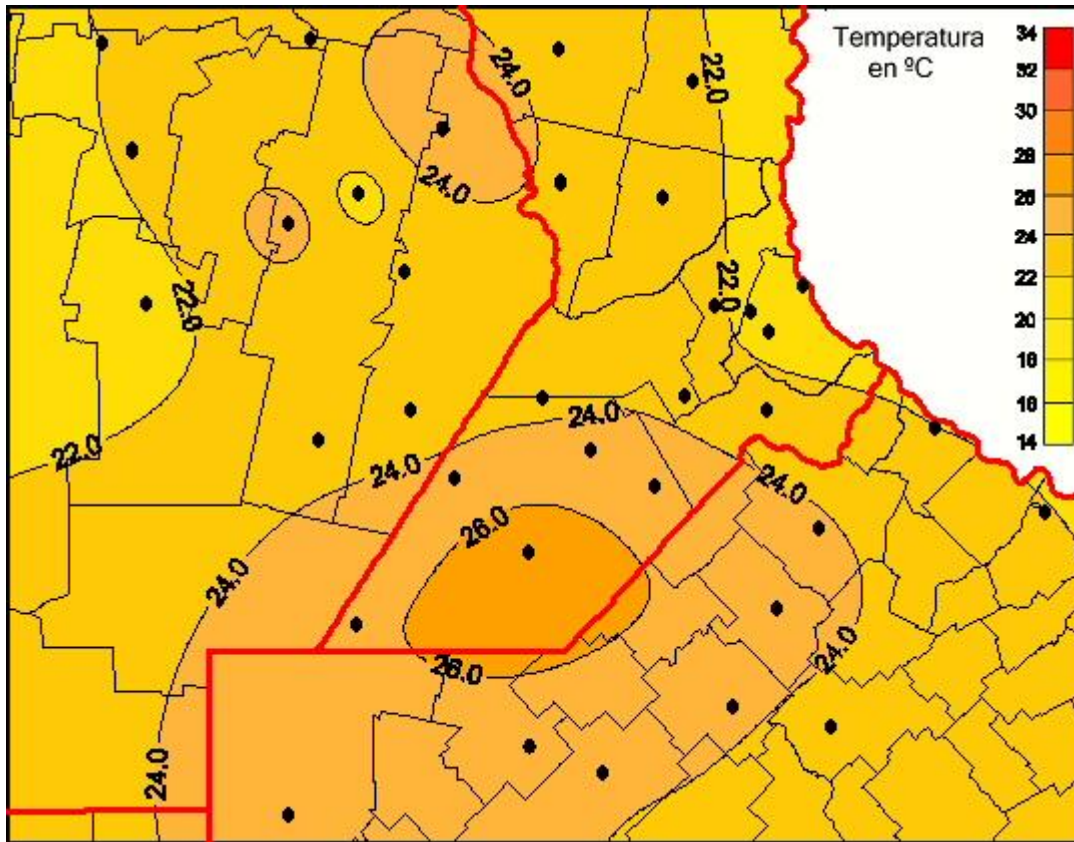

Temperaturas Mínimas

Mapa de temperaturas mínimas de las las últimas 24 horas.
(Desde las 8:00AM hasta las 8:00AM). Se actualiza a las 10:00hs.