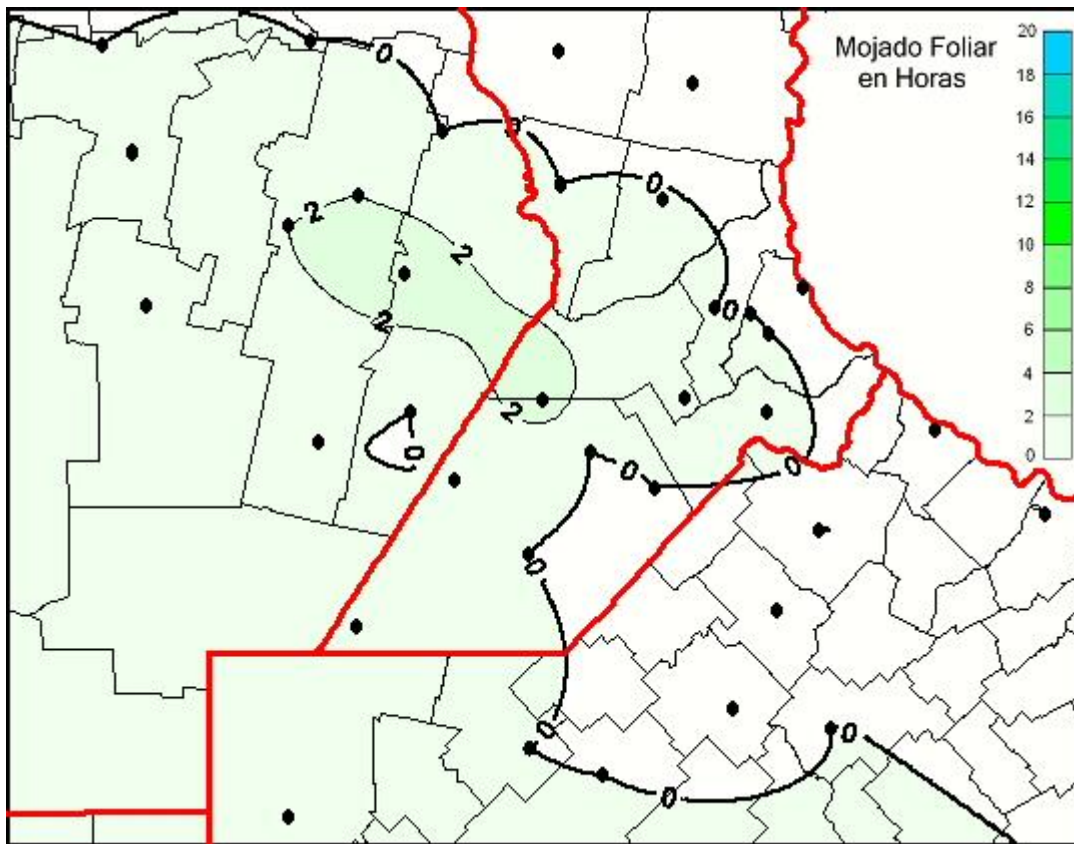

Humedad de Hoja

Mapa de humedad de hoja de las las últimas 24 horas.
(Desde las 8:00AM hasta las 8:00AM). Se actualiza a las 10:00hs.