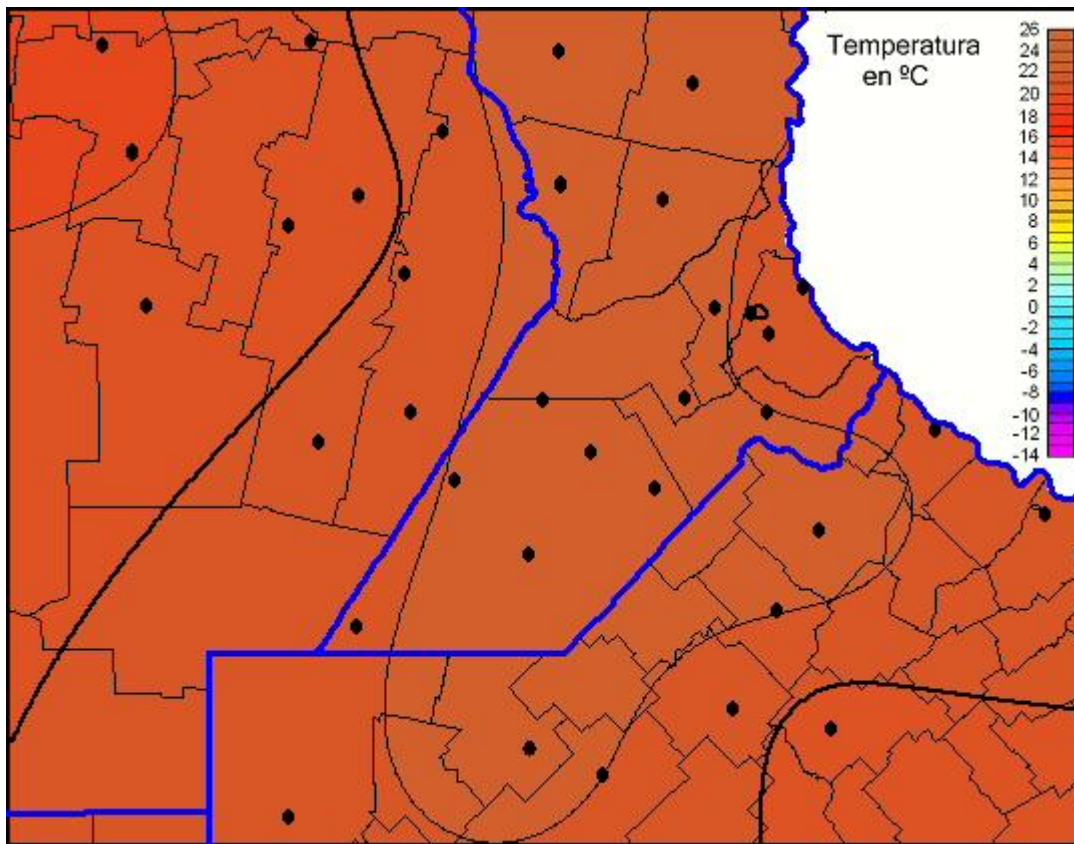

Temperaturas Mínimas

Mapa de temperaturas mínimas de las las últimas 24 horas.
(Desde las 8:00AM hasta las 8:00AM). Se actualiza a las 10:00hs.