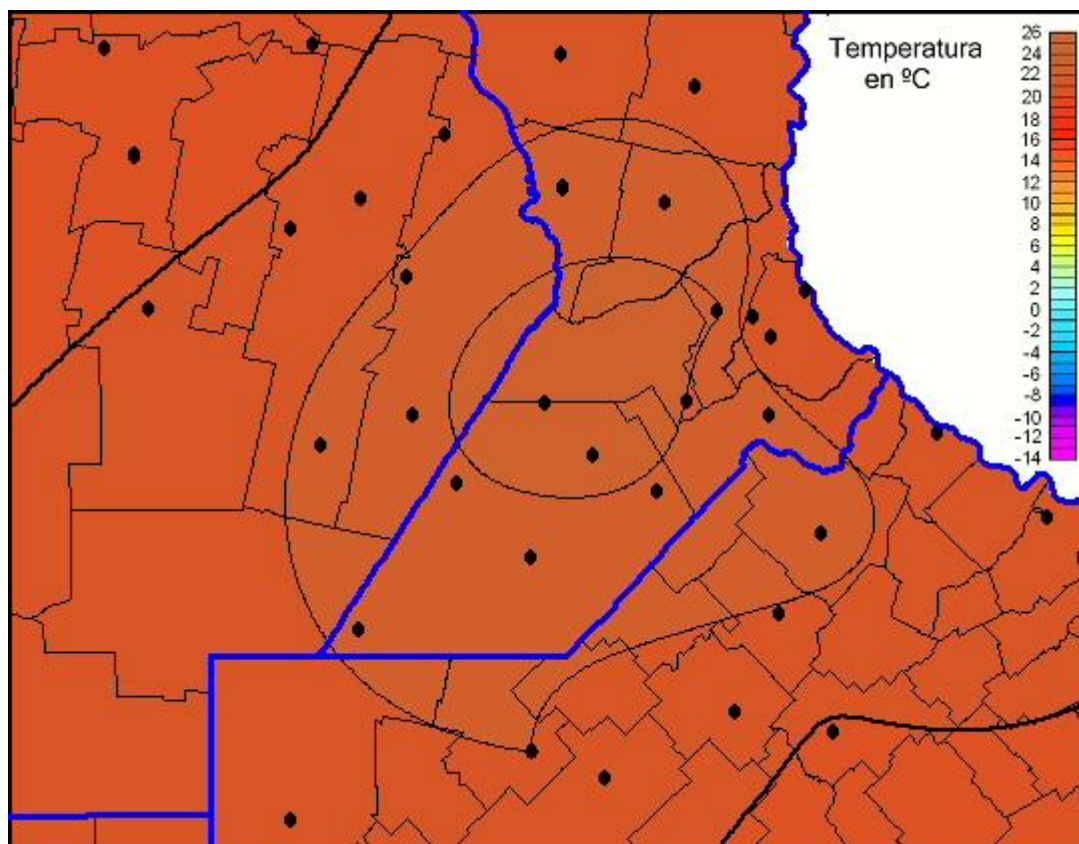

Temperaturas Mínimas

Mapa de temperaturas mínimas de las las últimas 24 horas.
(Desde las 8:00AM hasta las 8:00AM). Se actualiza a las 10:00hs.

BOLSA
DE COMERCIO
DE ROSARIO

 www.facebook.com/BCROficial

 twitter.com/bcrgrensa