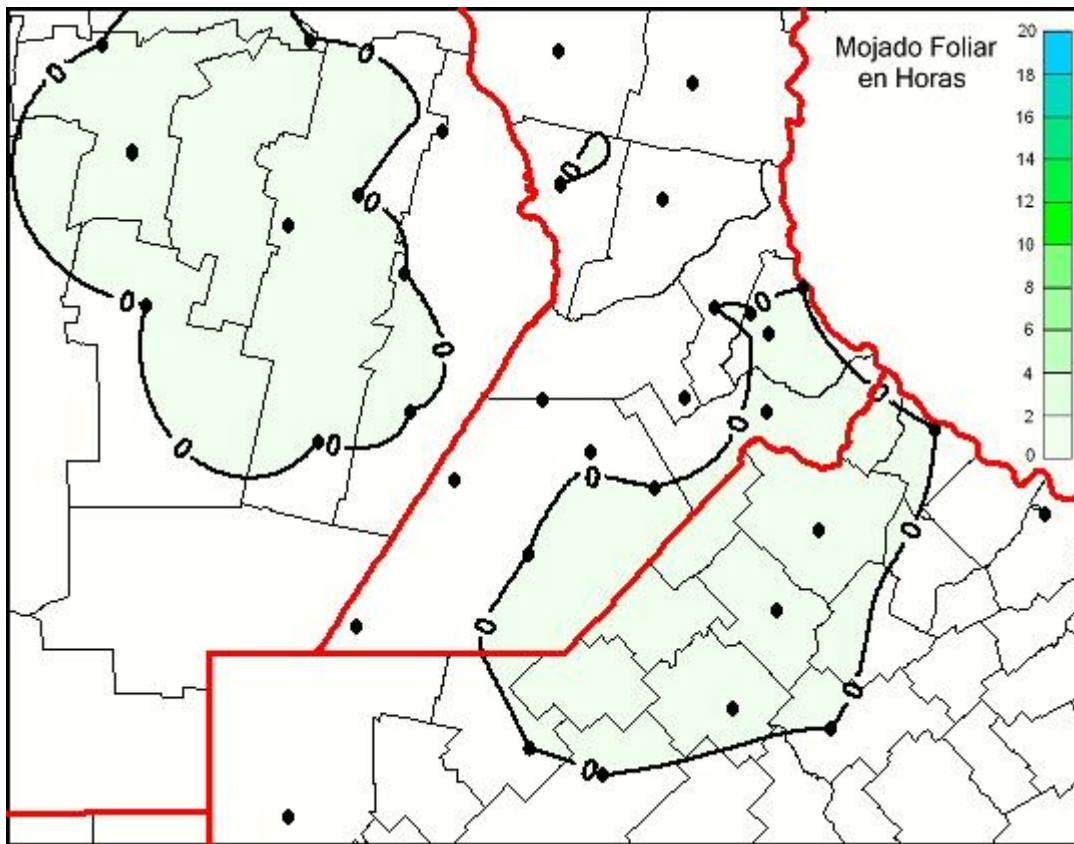

## Humedad de Hoja

Mapa de humedad de hoja de las las últimas 24 horas.  
(Desde las 8:00AM hasta las 8:00AM). Se actualiza a las 10:00hs.