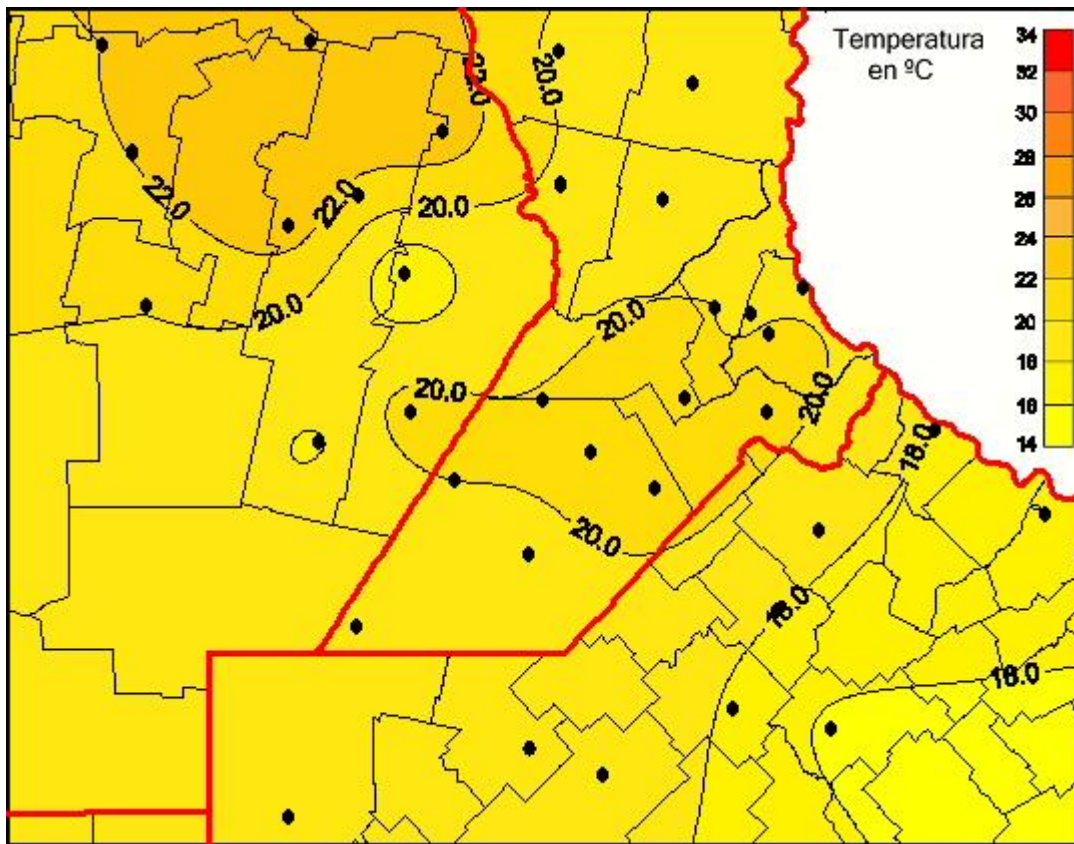

## Temperaturas Mínimas

Mapa de temperaturas mínimas de las las últimas 24 horas.  
(Desde las 8:00AM hasta las 8:00AM). Se actualiza a las 10:00hs.