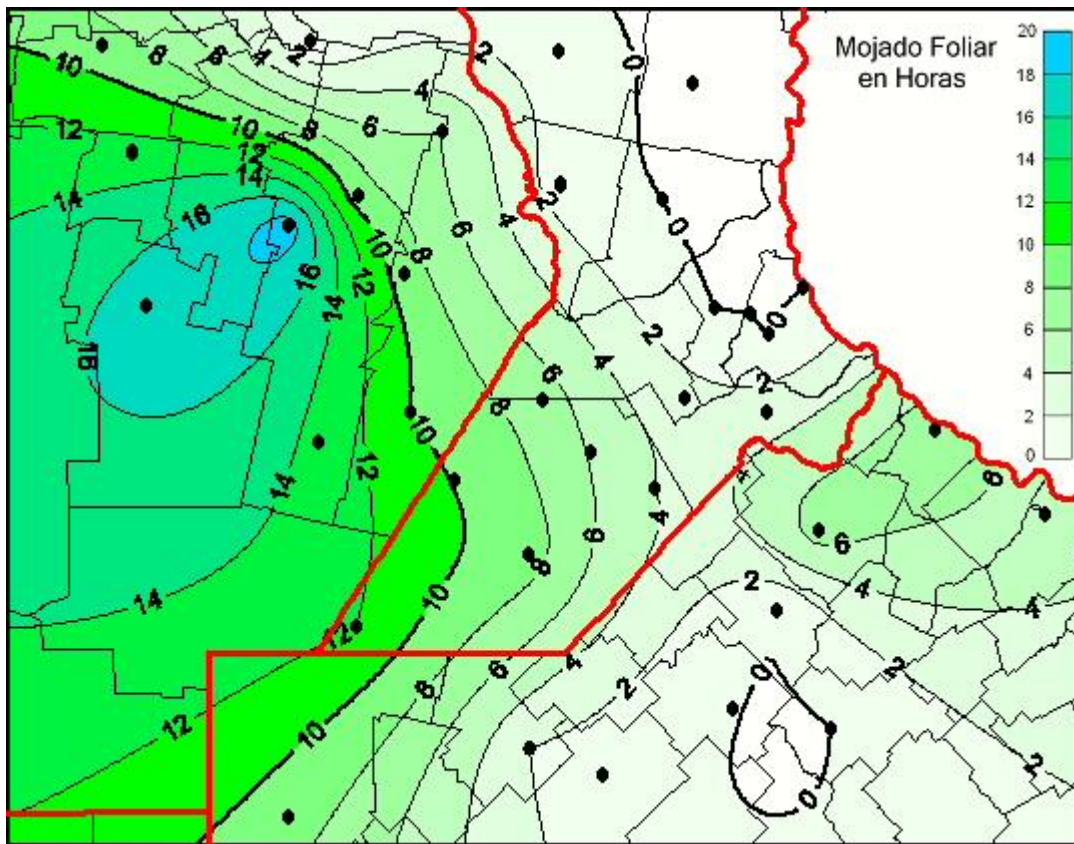

## Humedad de Hoja

Mapa de humedad de hoja de las últimas 72 horas.  
(Desde las 8:00AM hasta las 8:00AM). Se actualiza a las 10:00hs.