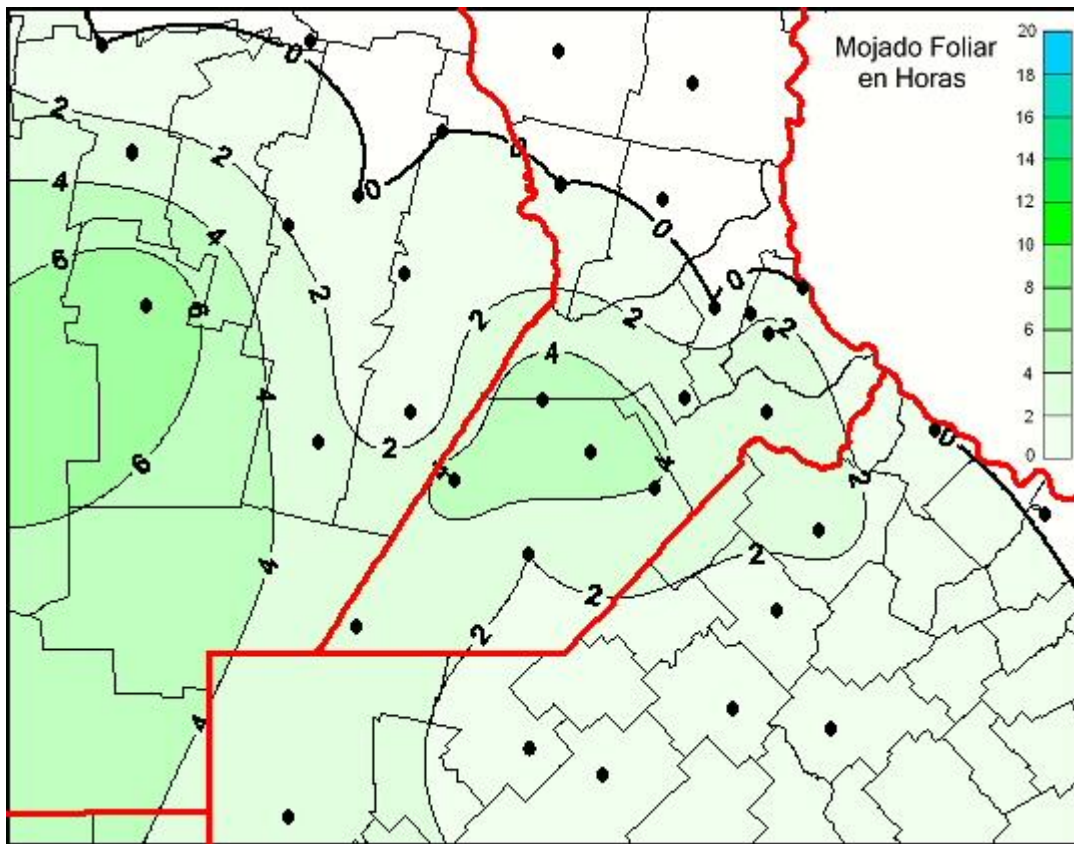

Humedad de Hoja

Mapa de humedad de hoja de las las últimas 24 horas.
(Desde las 8:00AM hasta las 8:00AM). Se actualiza a las 10:00hs.