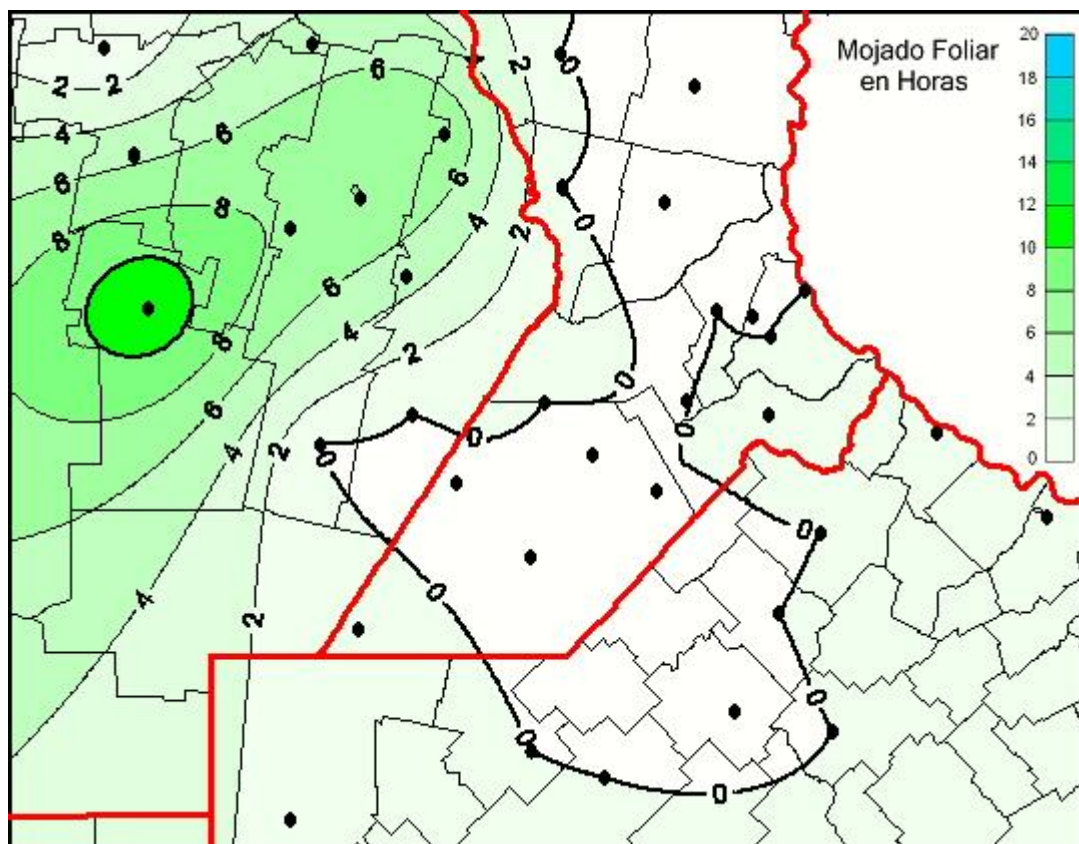

Humedad de Hoja

Mapa de humedad de hoja de las las últimas 24 horas.
(Desde las 8:00AM hasta las 8:00AM). Se actualiza a las 10:00hs.