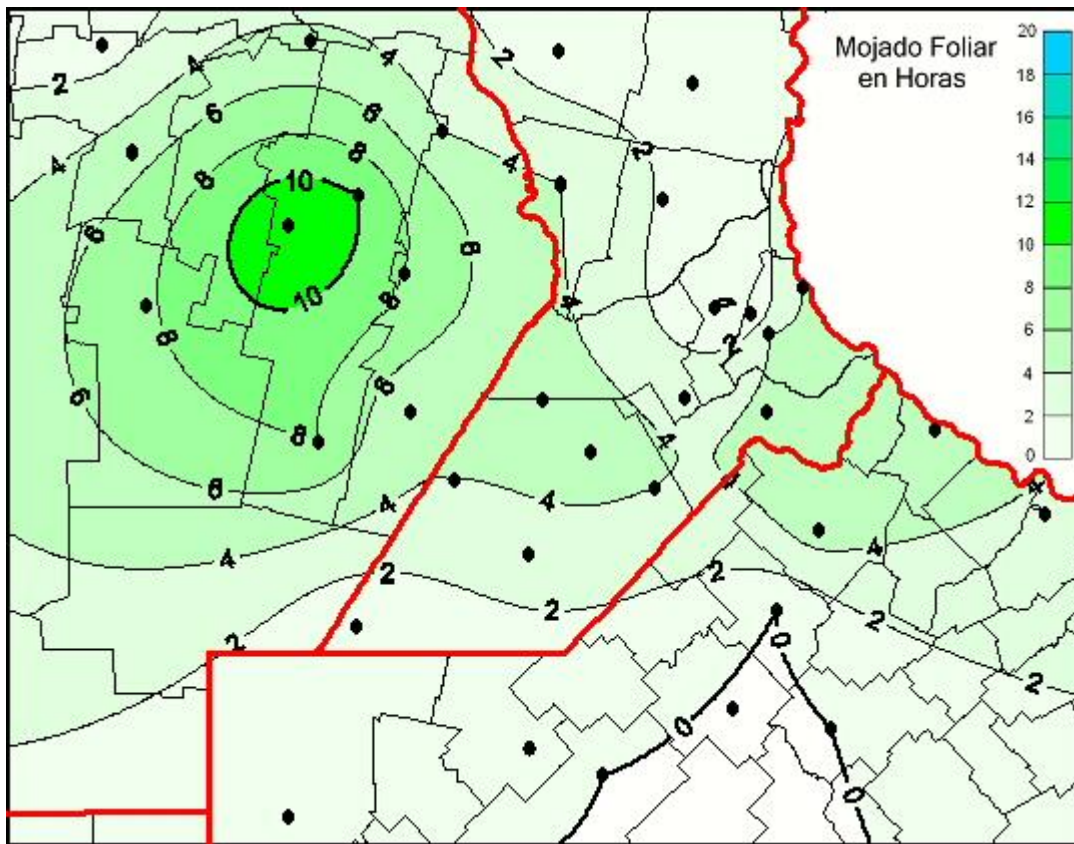

## Humedad de Hoja

Mapa de humedad de hoja de las últimas 24 horas.  
(Desde las 8:00AM hasta las 8:00AM). Se actualiza a las 10:00hs.