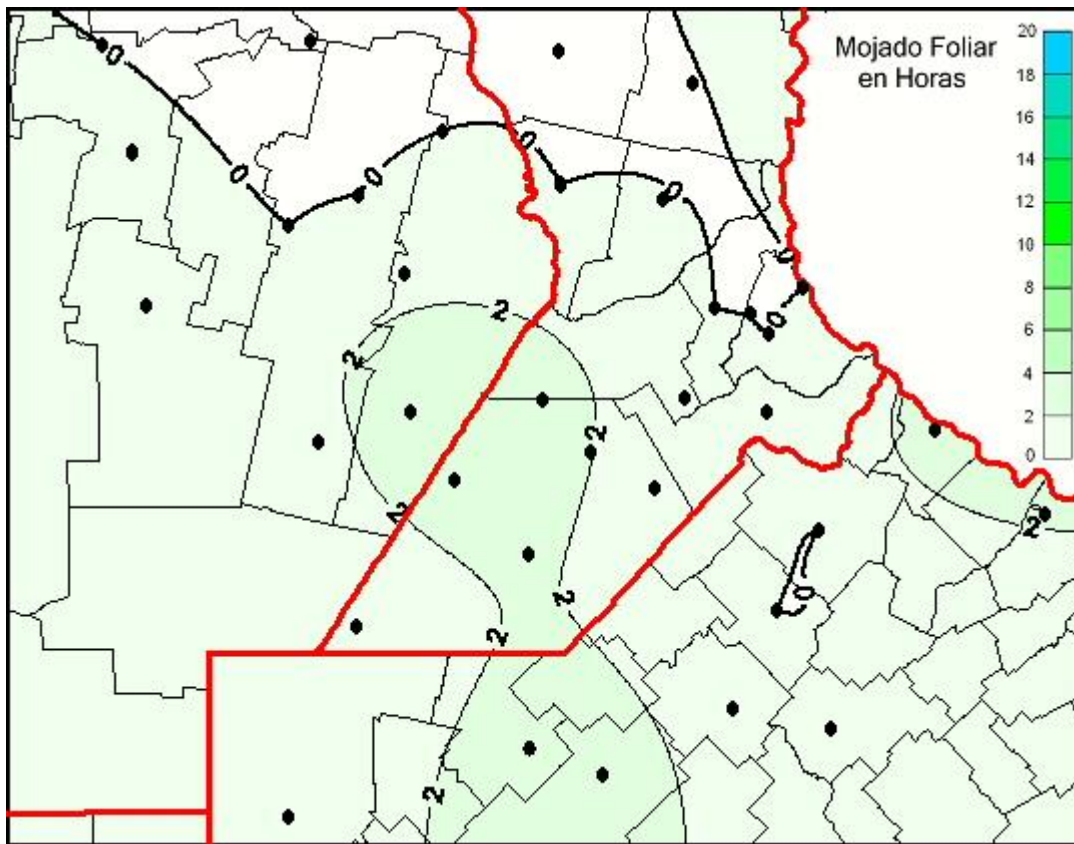

## Humedad de Hoja

Mapa de humedad de hoja de las últimas 24 horas.  
(Desde las 8:00AM hasta las 8:00AM). Se actualiza a las 10:00hs.