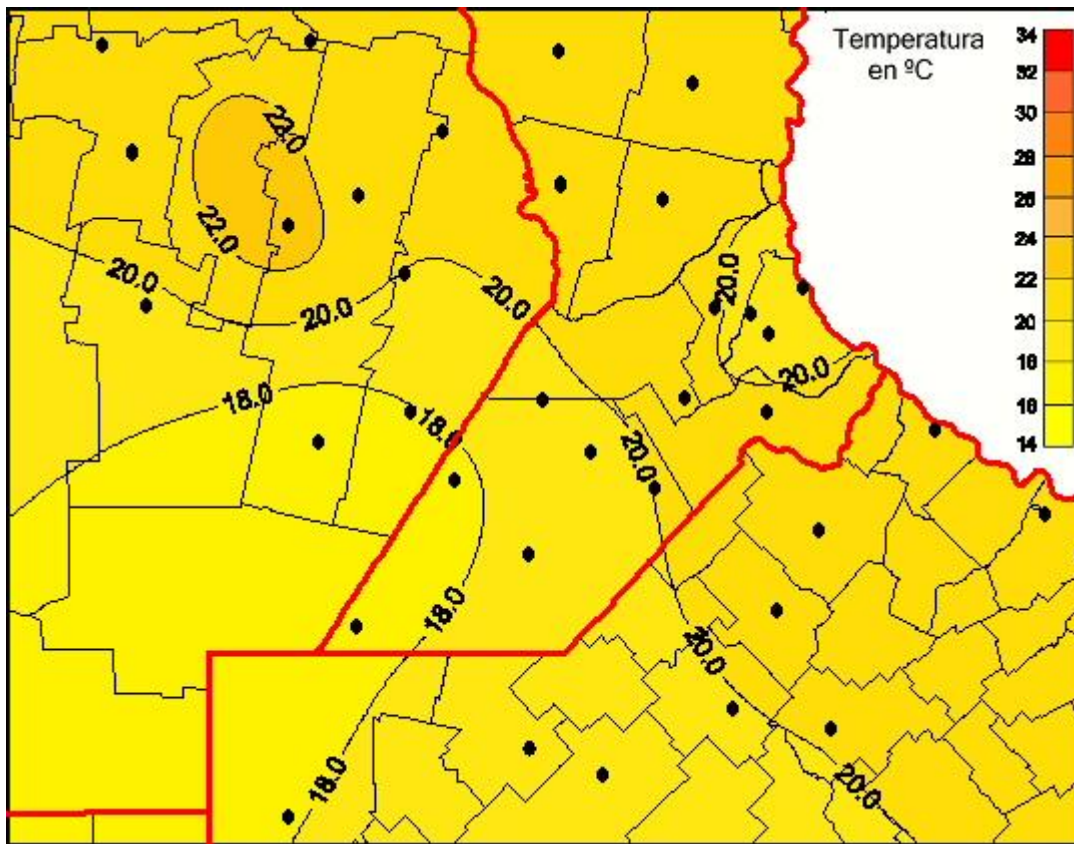

Temperaturas Mínimas

Mapa de temperaturas mínimas de las las últimas 24 horas.
(Desde las 8:00AM hasta las 8:00AM). Se actualiza a las 10:00hs.