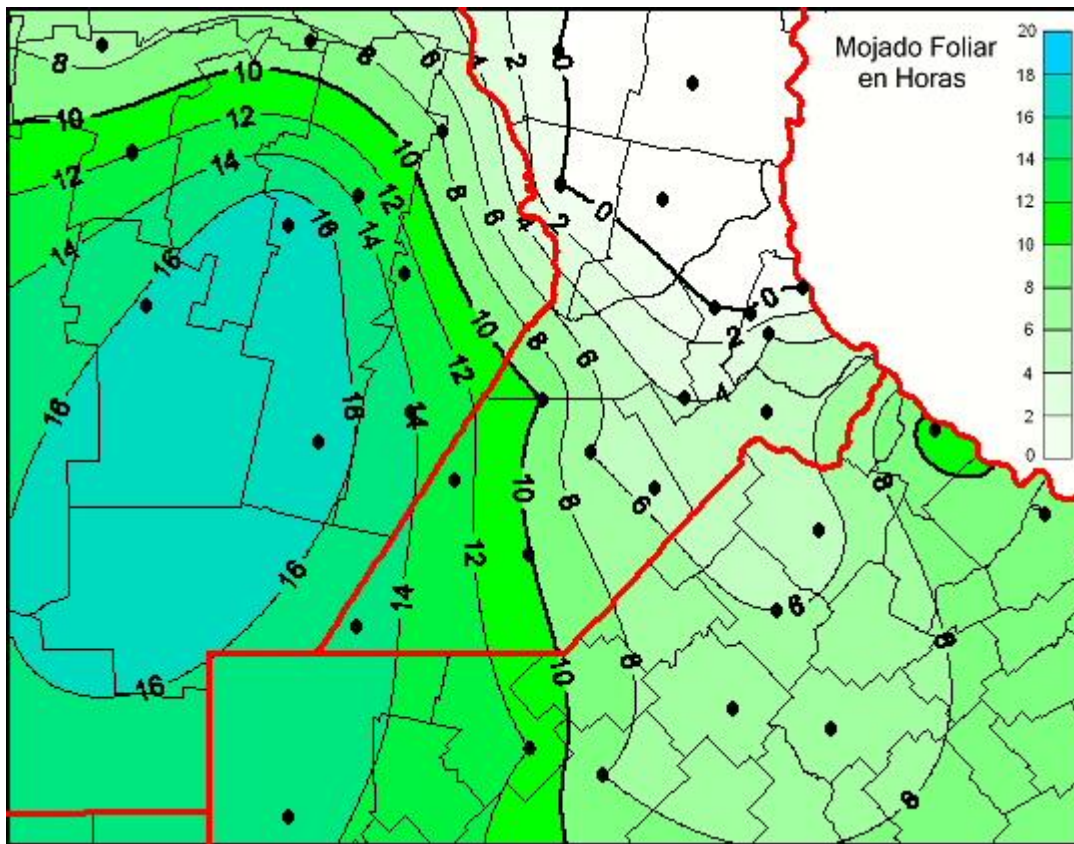

Humedad de Hoja

Mapa de humedad de hoja de las las últimas 72 horas.
(Desde las 8:00AM hasta las 8:00AM). Se actualiza a las 10:00hs.