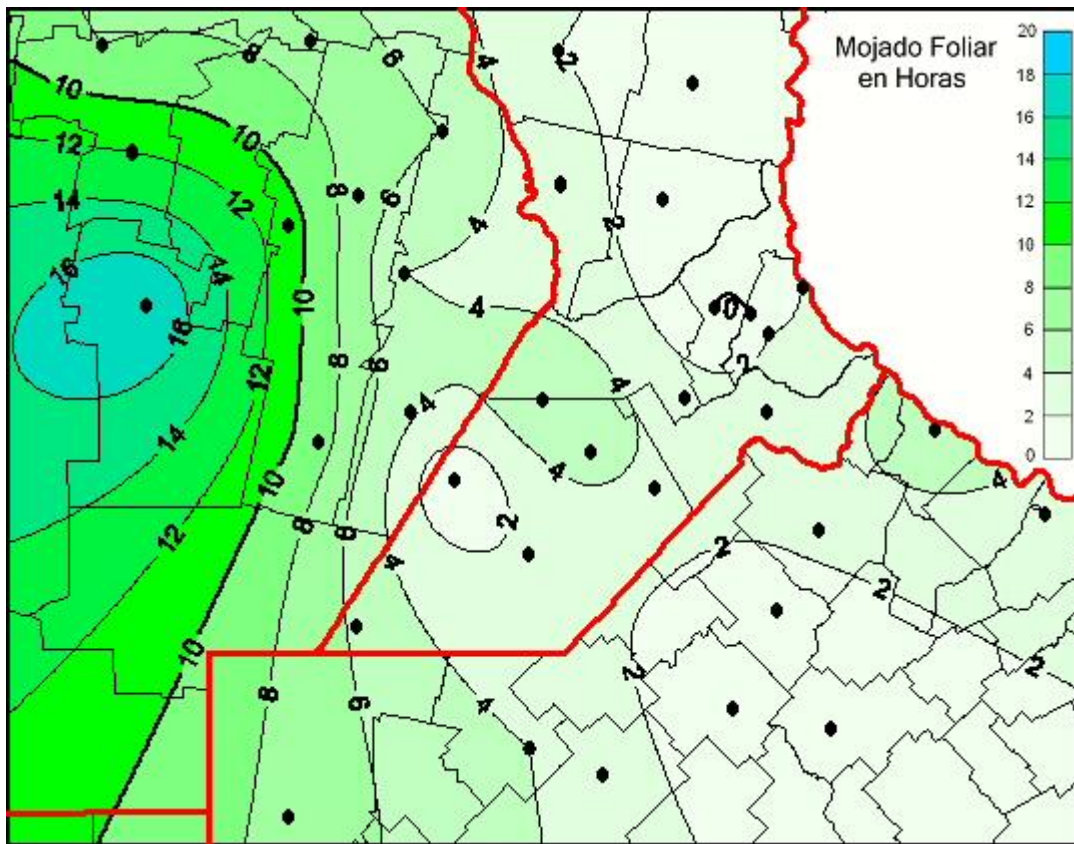

Humedad de Hoja

Mapa de humedad de hoja de las las últimas 24 horas.
(Desde las 8:00AM hasta las 8:00AM). Se actualiza a las 10:00hs.