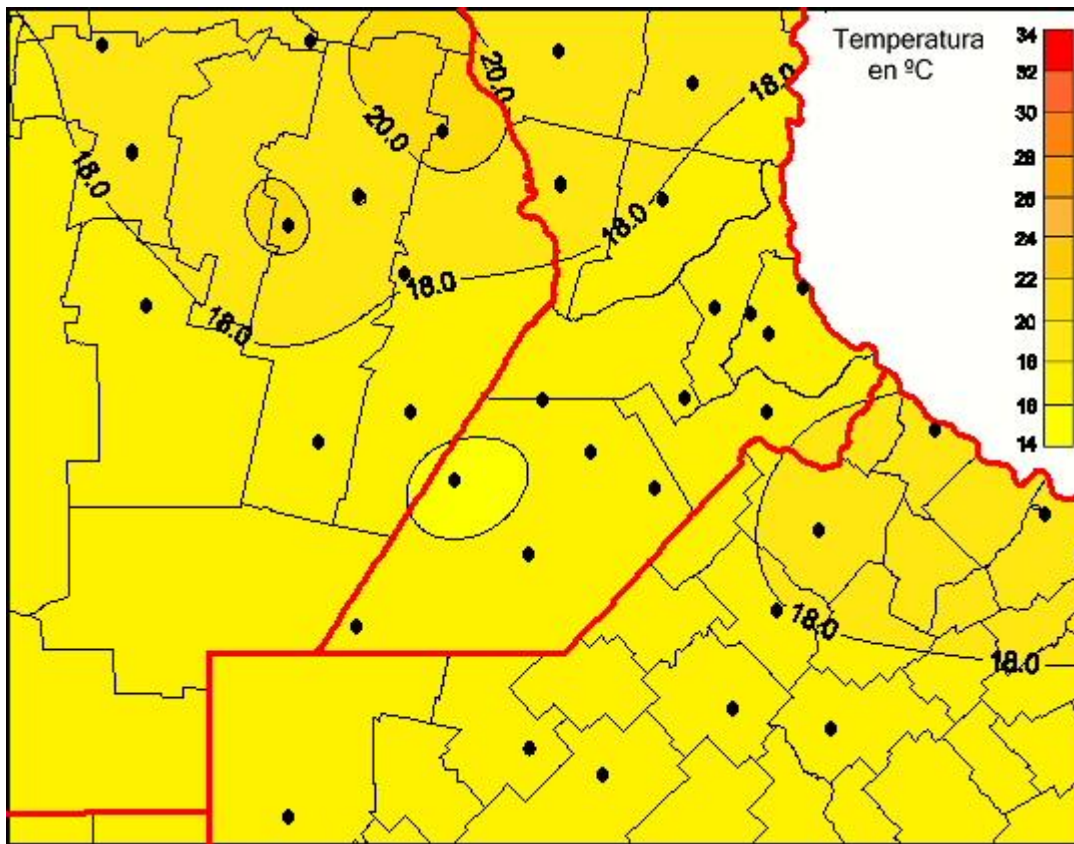

Temperaturas Mínimas

Mapa de temperaturas mínimas de las últimas 24 horas.
(Desde las 8:00AM hasta las 8:00AM). Se actualiza a las 10:00hs.