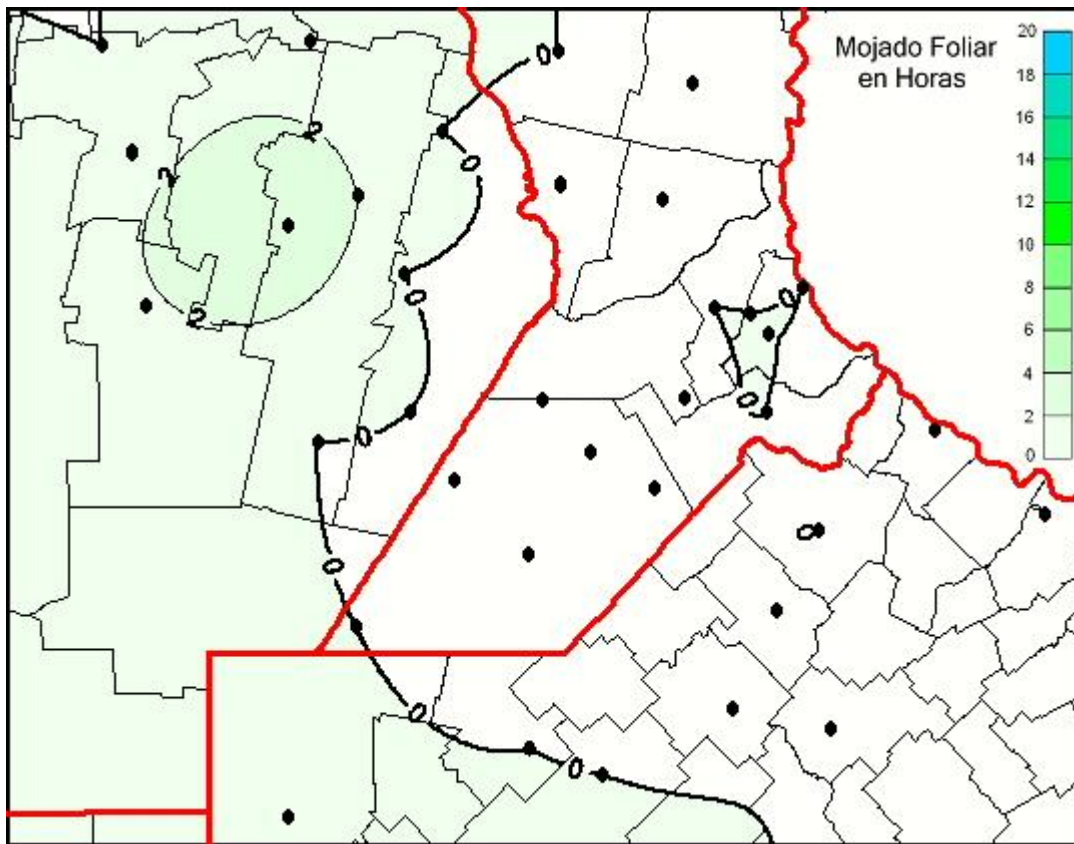

Humedad de Hoja

Mapa de humedad de hoja de las últimas 24 horas.
(Desde las 8:00AM hasta las 8:00AM). Se actualiza a las 10:00hs.