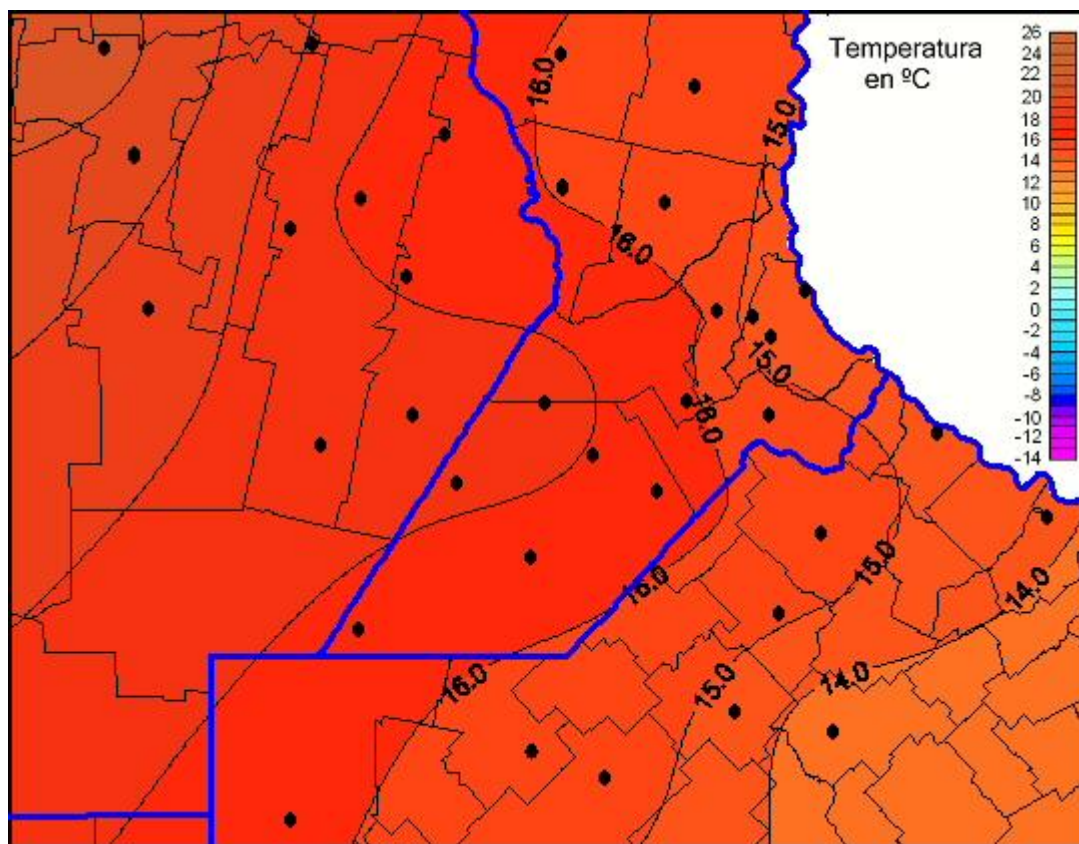

## Temperaturas Mínimas

Mapa de temperaturas mínimas de las las últimas 24 horas.  
(Desde las 8:00AM hasta las 8:00AM). Se actualiza a las 10:00hs.