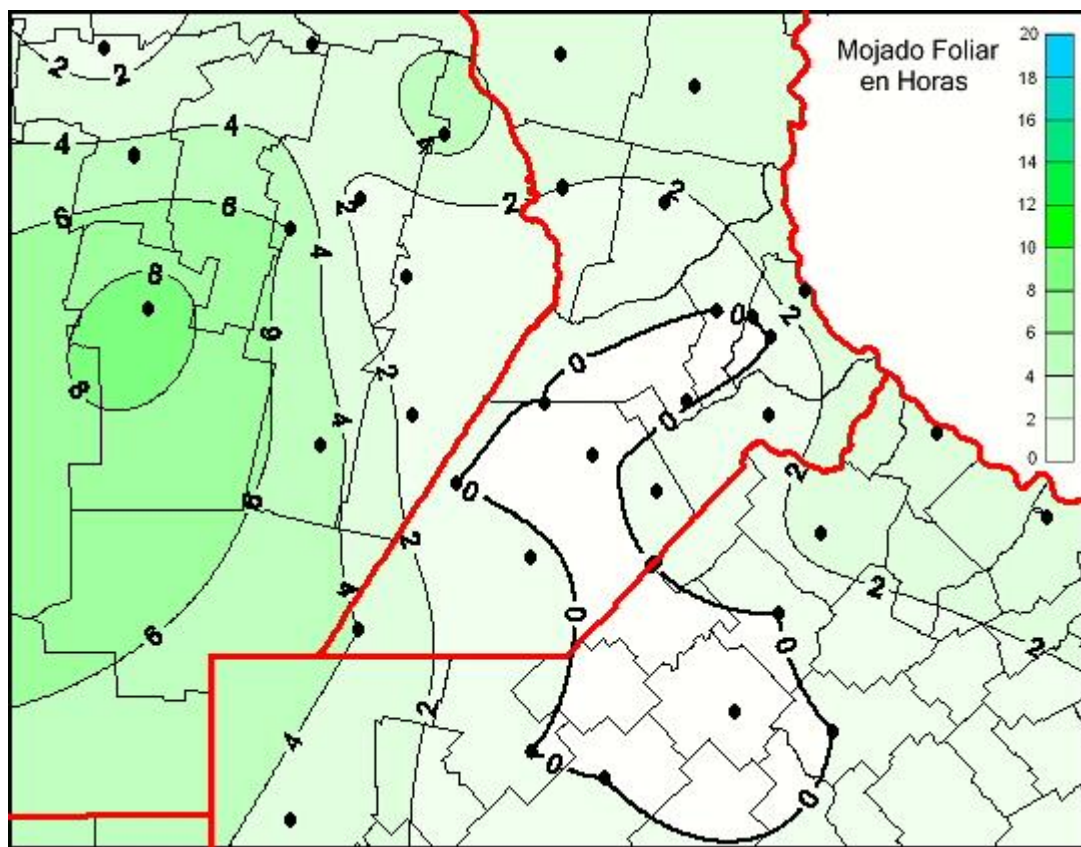

## Humedad de Hoja

Mapa de humedad de hoja de las las últimas 24 horas.  
(Desde las 8:00AM hasta las 8:00AM). Se actualiza a las 10:00hs.