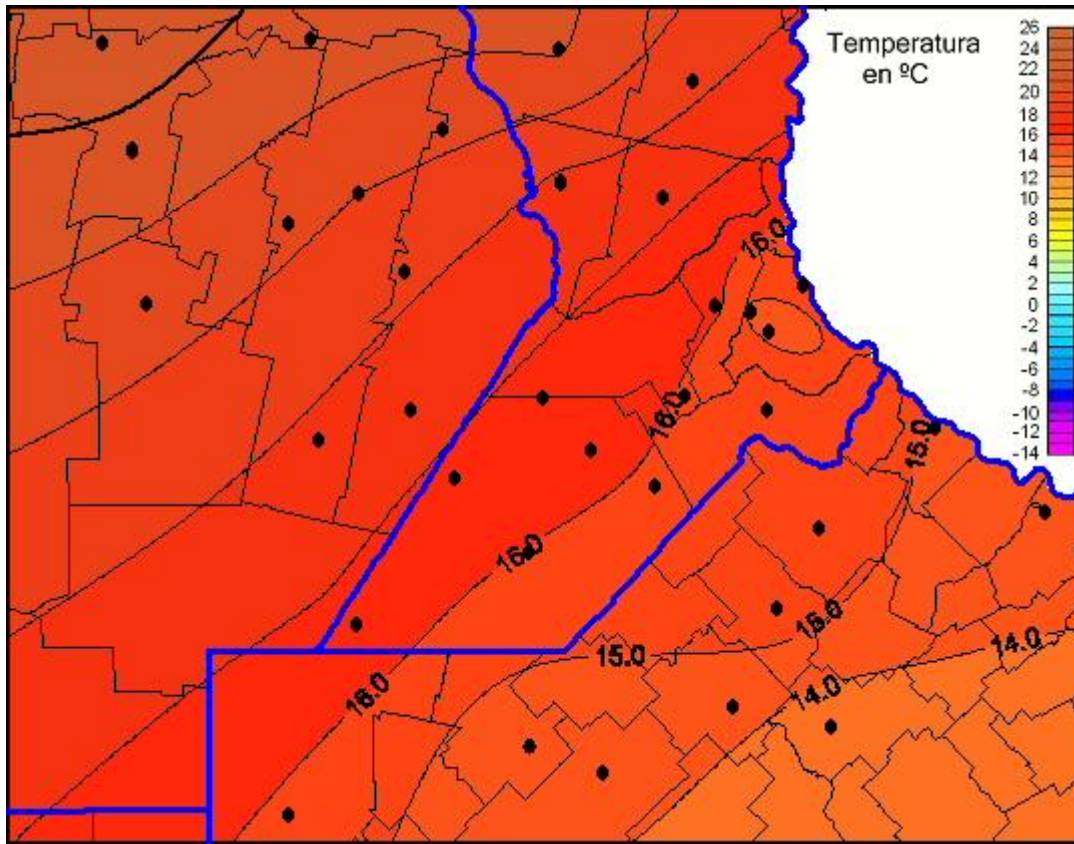

Temperaturas Mínimas

Mapa de temperaturas mínimas de las las últimas 24 horas.
(Desde las 8:00AM hasta las 8:00AM). Se actualiza a las 10:00hs.