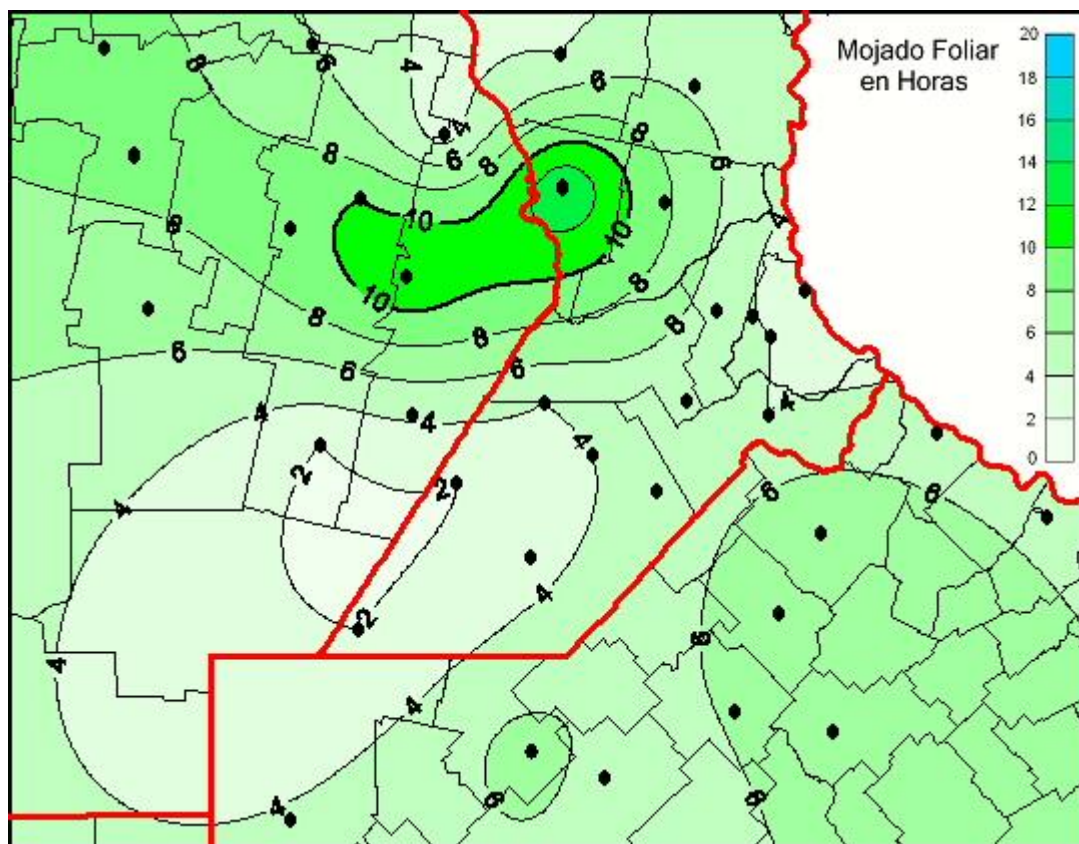

Humedad de Hoja

Mapa de humedad de hoja de las últimas 24 horas.
(Desde las 8:00AM hasta las 8:00AM). Se actualiza a las 10:00hs.