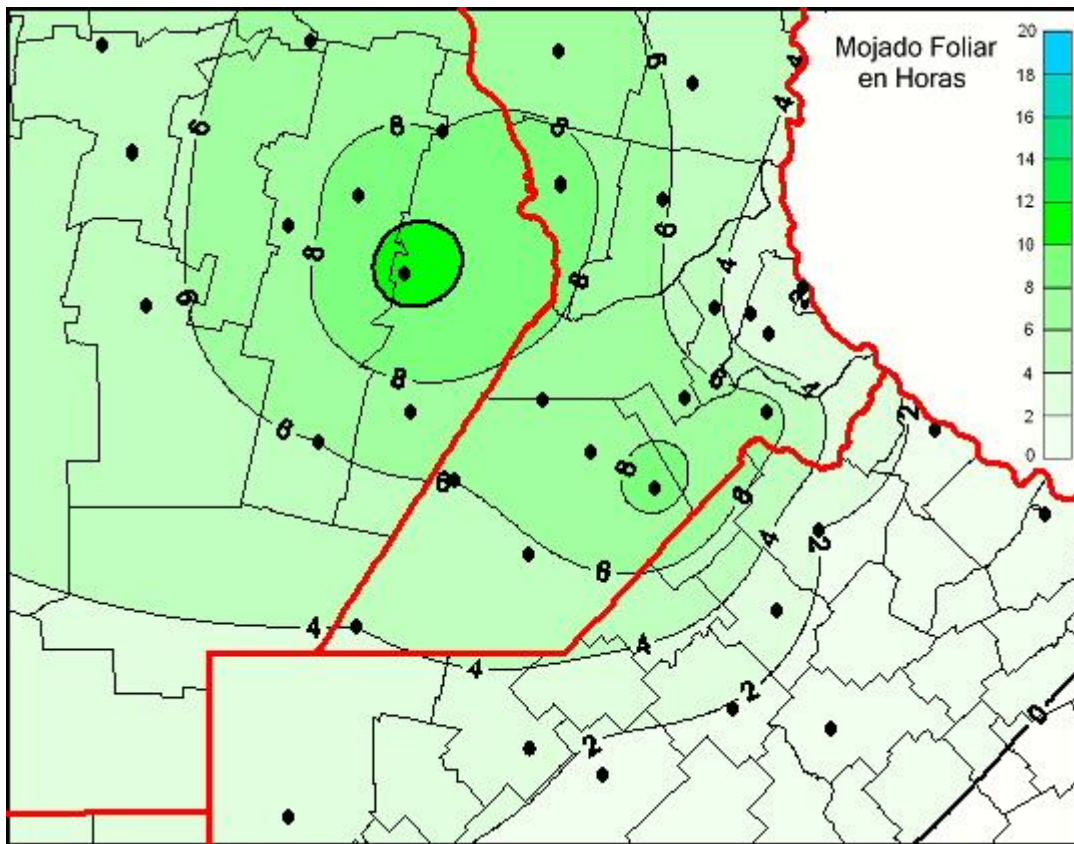

Humedad de Hoja

Mapa de humedad de hoja de las últimas 120 horas.
(Desde las 8:00AM hasta las 8:00AM). Se actualiza a las 10:00hs.