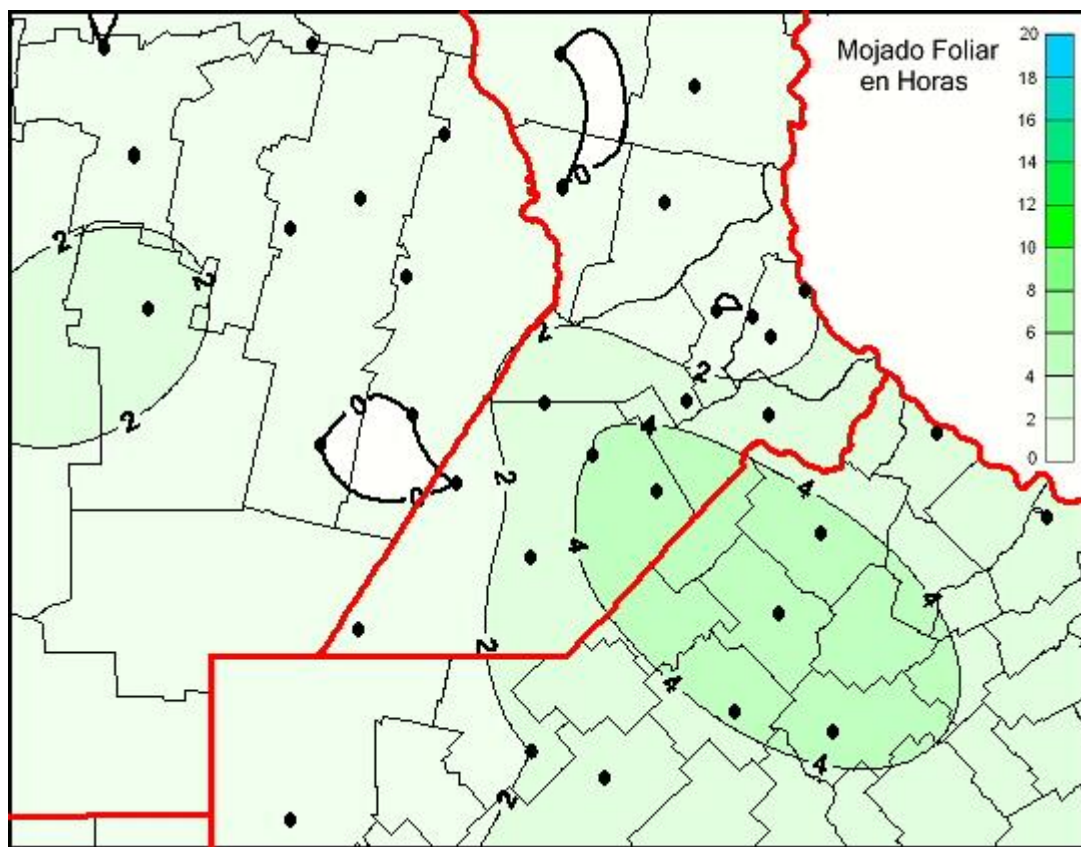

Humedad de Hoja

Mapa de humedad de hoja de las las últimas 24 horas.
(Desde las 8:00AM hasta las 8:00AM). Se actualiza a las 10:00hs.