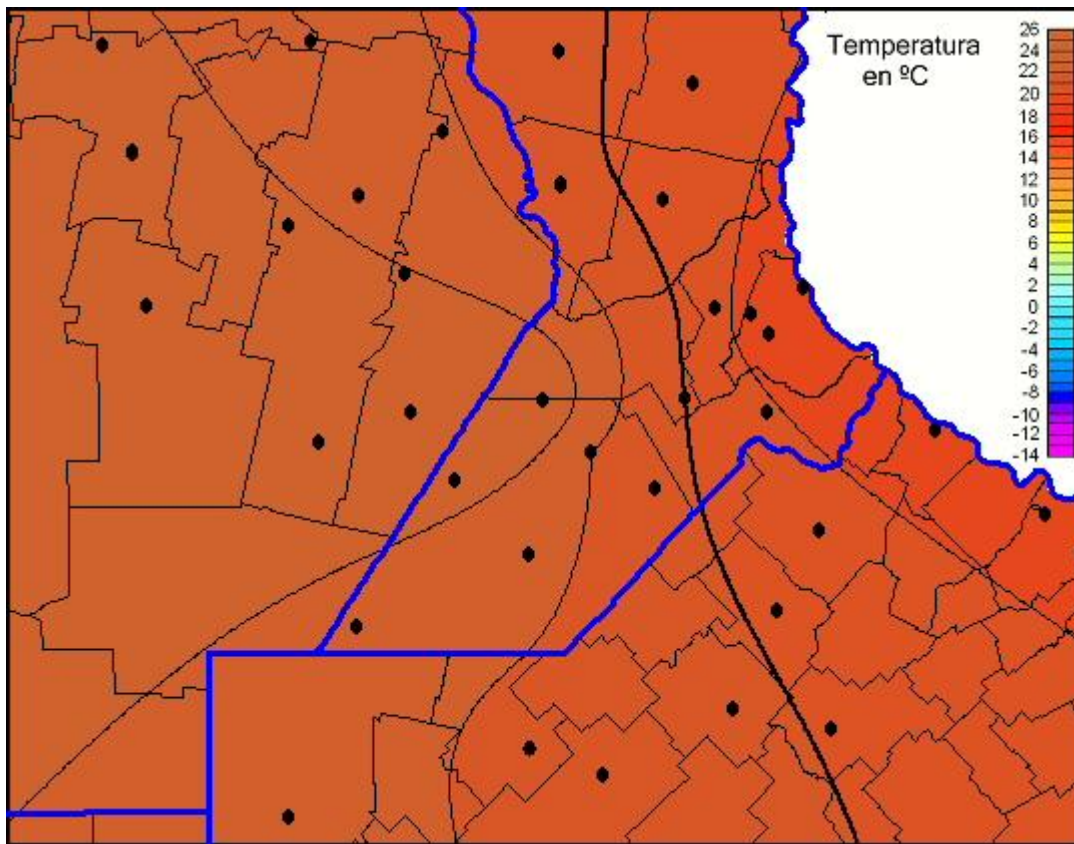

Temperaturas Mínimas

Mapa de temperaturas mínimas de las las últimas 24 horas.
(Desde las 8:00AM hasta las 8:00AM). Se actualiza a las 10:00hs.