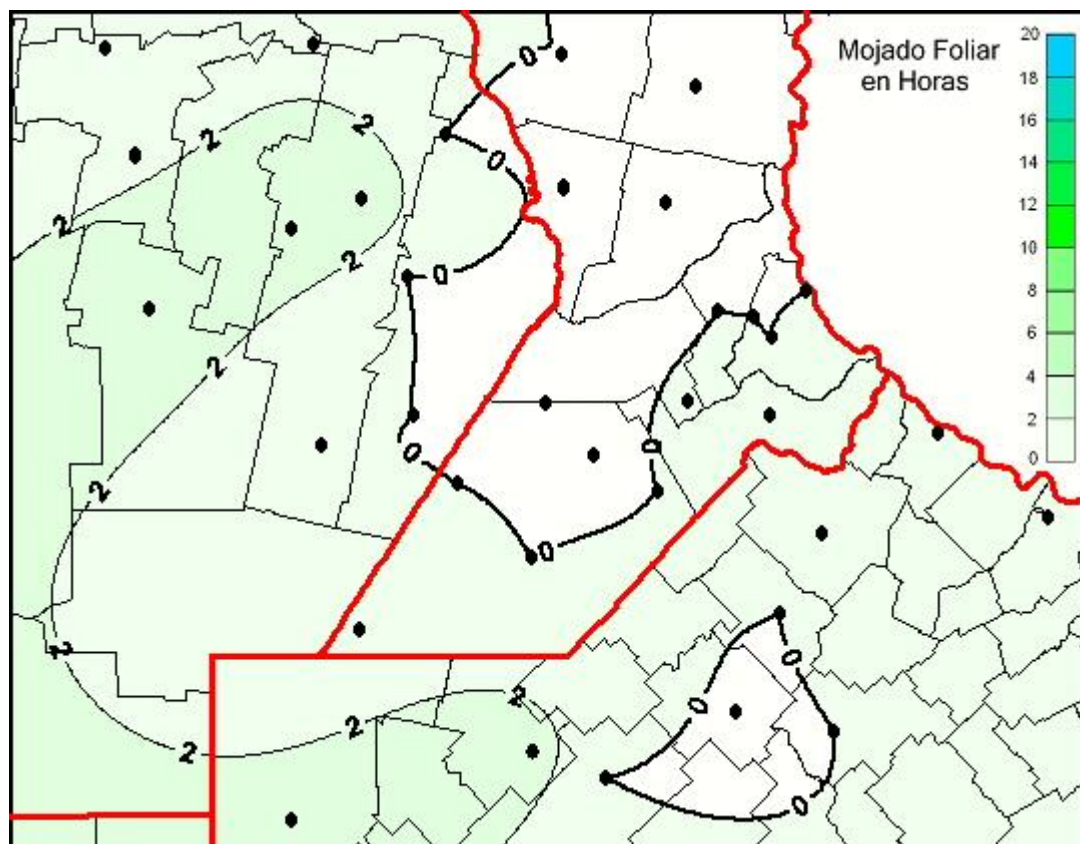

## Humedad de Hoja

Mapa de humedad de hoja de las últimas 24 horas.  
(Desde las 8:00AM hasta las 8:00AM). Se actualiza a las 10:00hs.