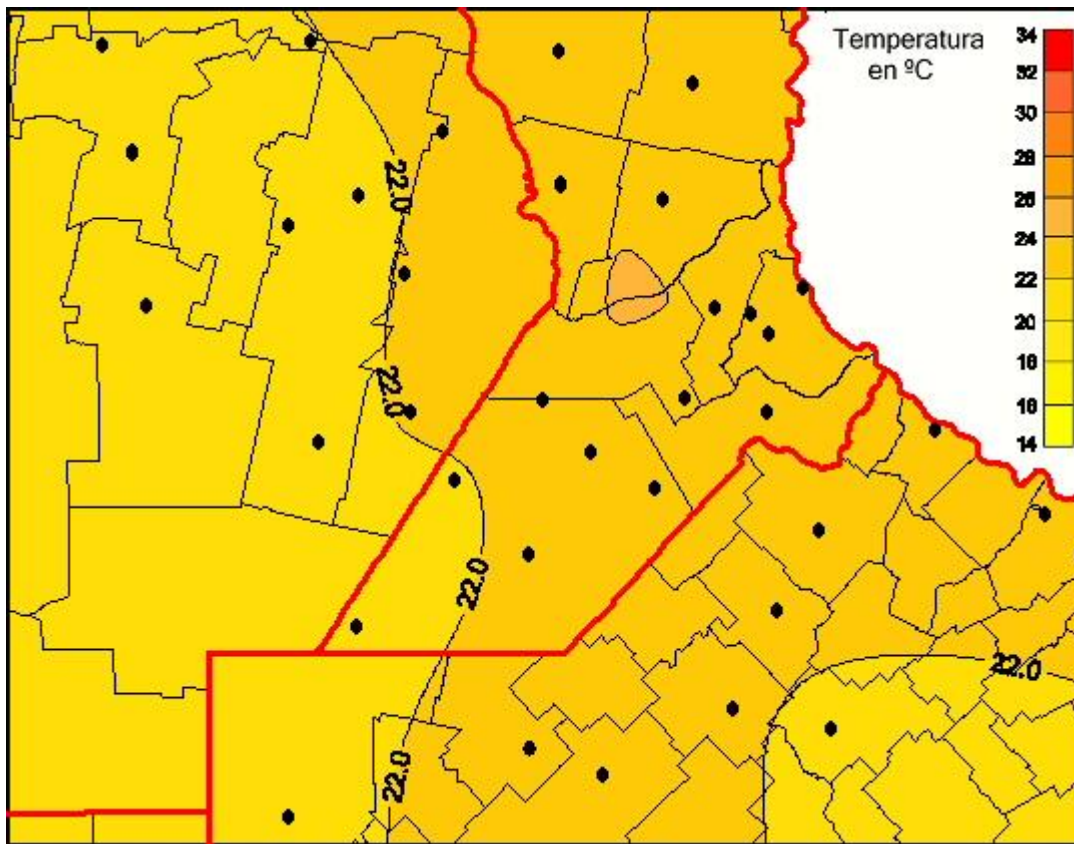

Temperaturas Mínimas

Mapa de temperaturas mínimas de las las últimas 24 horas.
(Desde las 8:00AM hasta las 8:00AM). Se actualiza a las 10:00hs.