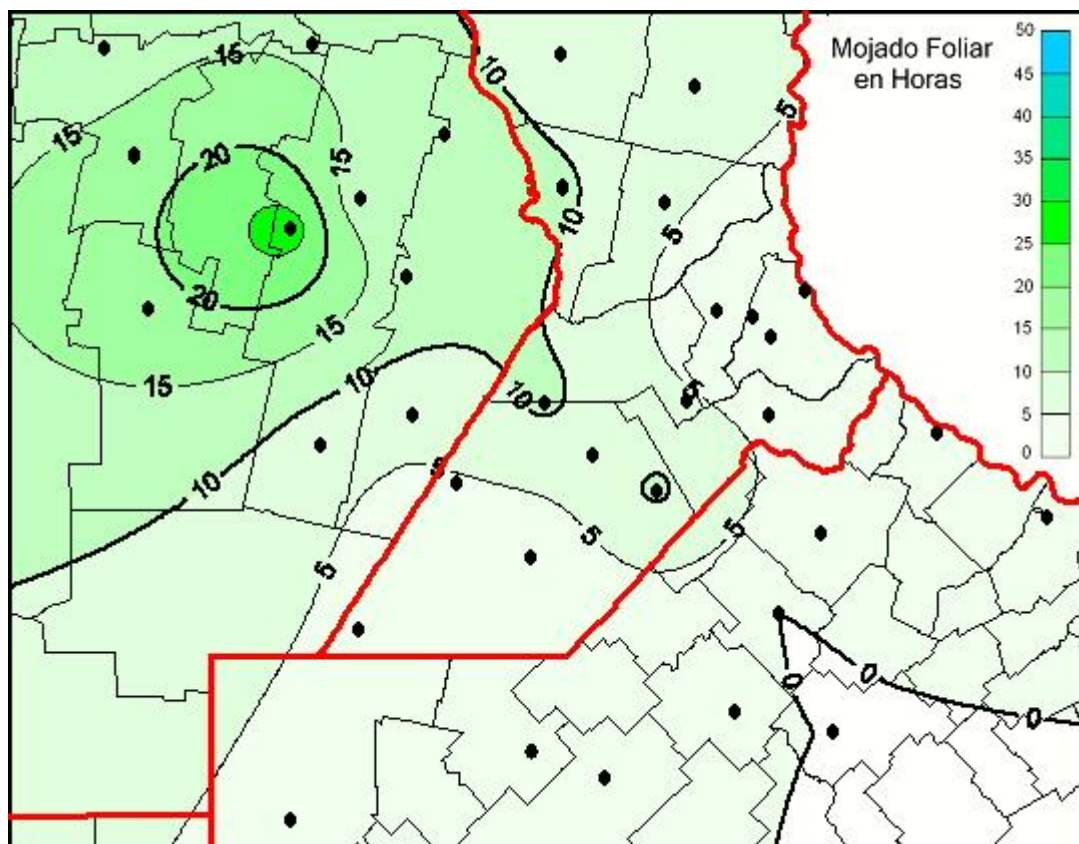

Humedad de Hoja

Mapa de humedad de hoja de las últimas 120 horas.
(Desde las 8:00AM hasta las 8:00AM). Se actualiza a las 10:00hs.