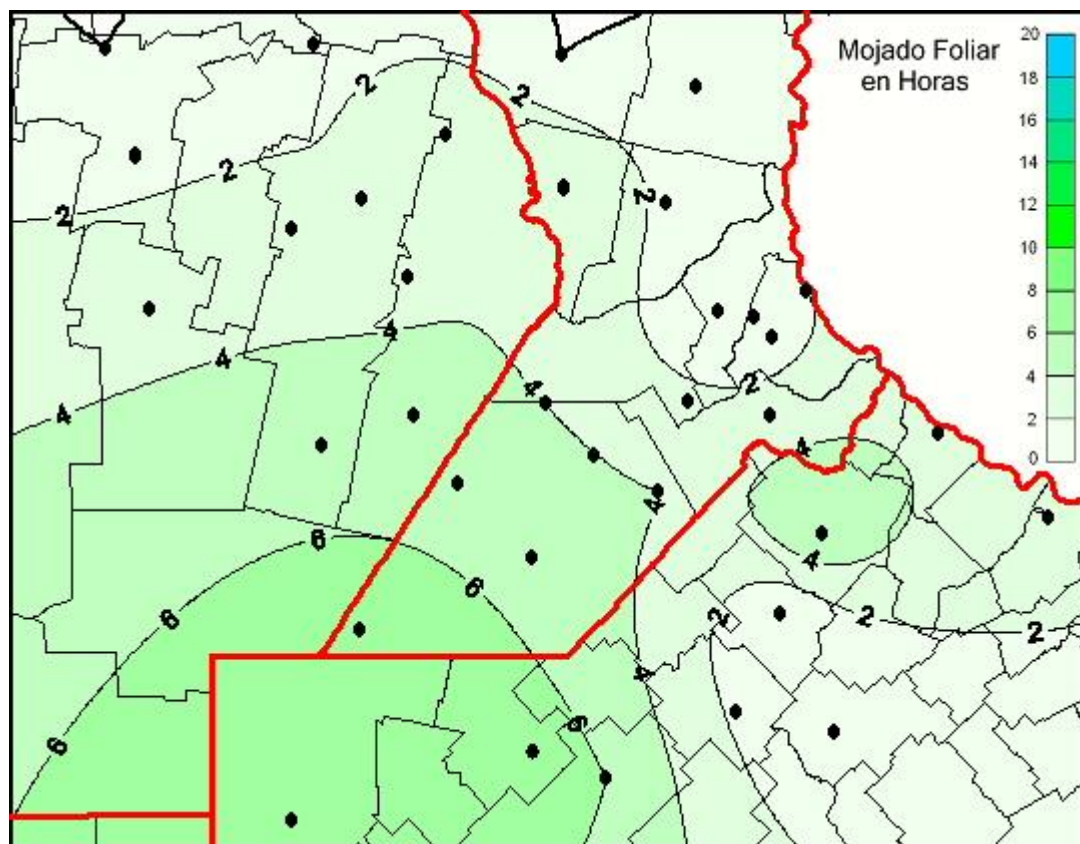

Humedad de Hoja

Mapa de humedad de hoja de las las últimas 24 horas.
(Desde las 8:00AM hasta las 8:00AM). Se actualiza a las 10:00hs.