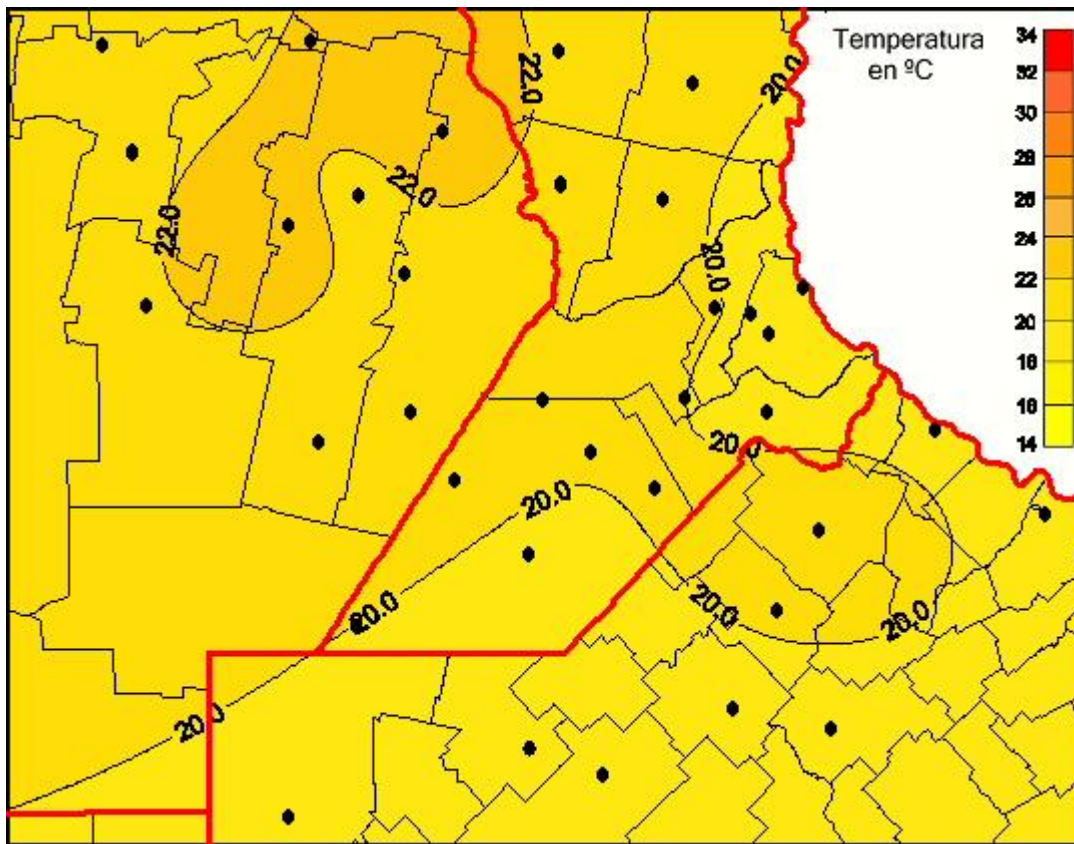

Temperaturas Mínimas

Mapa de temperaturas mínimas de las las últimas 24 horas.
(Desde las 8:00AM hasta las 8:00AM). Se actualiza a las 10:00hs.