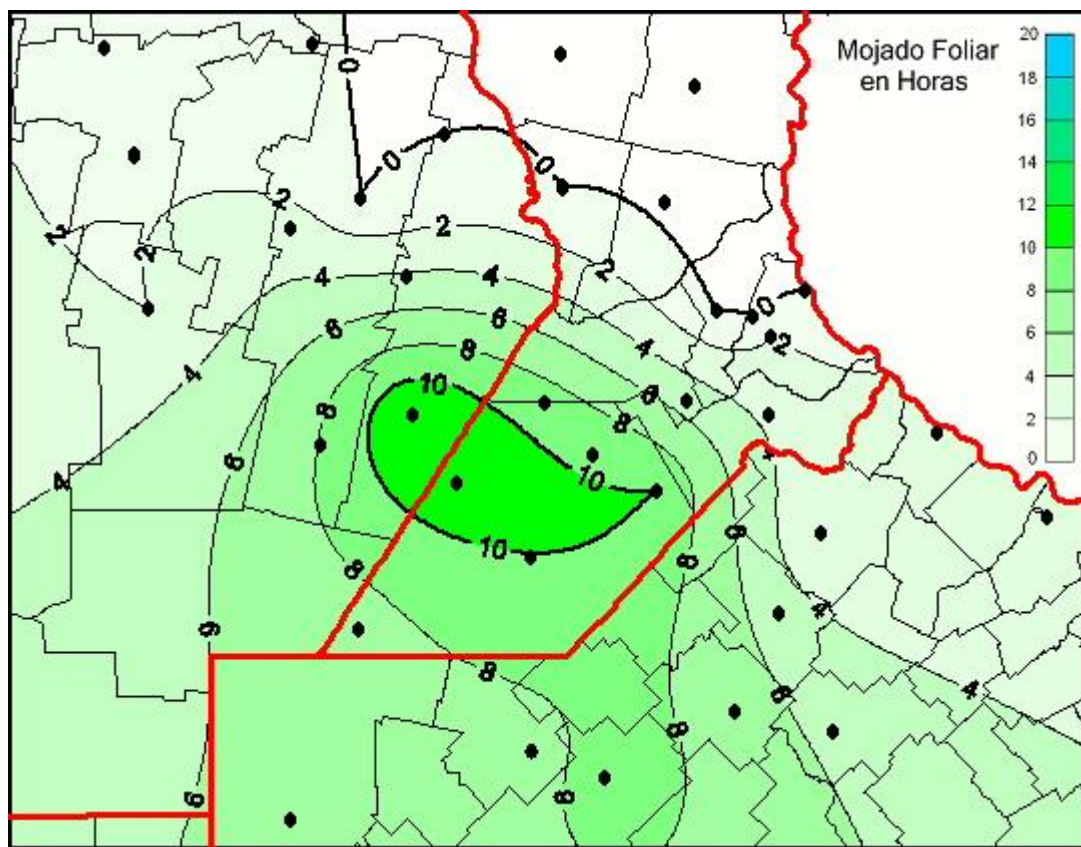

Humedad de Hoja

Mapa de humedad de hoja de las últimas 24 horas.
(Desde las 8:00AM hasta las 8:00AM). Se actualiza a las 10:00hs.